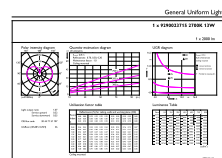

Schéma dimensionnel

CorePro LEDBulbND 120W E27 A67 827 CL G

Product	D	C
CorePro LEDBulbND 120W E27 A67 827 CL G	70 mm	121 mm

Données photométriques

LEDbulb 13W A67 E27 827 CL

LEDbulb 13W A67 E27 827 CL

Lampes CorePro LEDbulb Fortes Puissances forme classique

Données photométriques

LEDbulb A67 E27 2000lm CL

Durée de vie

Life Expectancy Diagram

Lumen Maintenance Diagram