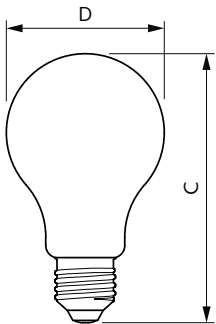

Données du produit

Caractéristiques générales		Caractéristiques électriques	
Culot	E27 [E27]	Flux lumineux (nom.)	2000 lm
Marquage CE	Oui	Couleur	Blanc chaud (WW)
Conforme à la directive RoHS UE	Oui	Température de couleur proximale (nom.)	2700 K
Durée de vie nominale (nom.)	15000 h	Efficacité lumineuse (valeur nominale)	153,00 lm/W
Cycle d'allumage	20000	Variation des coordonnées trichromatiques en fonction du temps de fonctionnement	<6
Référence de mesure du flux	Sphere	Indice de rendu des couleurs (nom.)	80
Niveau	CorePro	LLMF à la fin de la durée de vie nominale (nom.)	70 %
Photométries et colorimétries			
Code couleur	827 [CCT de 2 700 K]	Fréquence d'entrée	50 à 60 Hz

Températures

Température maximale du boîtier (nom.)	60 °C
--	-------

Gestion et gradation

avec gradation	Non
----------------	-----

Matériaux et finitions

Finition de l'ampoule	Transparent
Forme de l'ampoule	A67 [A 67mm]

Schéma dimensionnel

CorePro LEDBulbND 120W E27 A67 827 CL G

Product	D	C
CorePro LEDBulbND 120W E27 A67 827 CL G	70 mm	121 mm

Données photométriques

LEDbulb 13W A67 E27 827 CL

LEDbulb 13W A67 E27 827 CL

Lampes CorePro LEDbulb Fortes Puissances forme classique