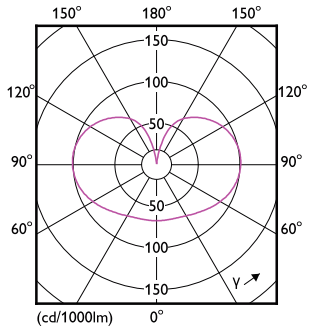

Données du produit

Caractéristiques générales		Caractéristiques électriques	
Culot	E27 [E27]	Flux lumineux (nom.)	2000 lm
Marquage CE	Oui	Couleur	Blanc chaud (WW)
Conforme à la directive RoHS UE	Oui	Température de couleur proximale (nom.)	2700 K
Durée de vie nominale (nom.)	15000 h	Efficacité lumineuse (valeur nominale)	153,00 lm/W
Cycle d'allumage	20000	Variation des coordonnées trichromatiques en fonction du temps de fonctionnement	<6
Référence de mesure du flux	Sphere	Indice de rendu des couleurs (nom.)	80
Niveau	CorePro	LLMF à la fin de la durée de vie nominale (nom.)	70 %
Photométries et colorimétries			
Code couleur	827 [CCT de 2 700 K]	Fréquence d'entrée	50 à 60 Hz

Schéma dimensionnel

CorePro LEDBulbND 120W E27 A67 827 CL G

Product	D	C
CorePro LEDBulbND 120W E27 A67 827 CL G	70 mm	121 mm

Données photométriques

LEDbulb 13W A67 E27 827 CL

LEDbulb 13W A67 E27 827 CL

Lampes CorePro LEDbulb Fortes Puissances forme classique

Données photométriques

LEDbulb A67 E27 2000lm CL

Durée de vie

Life Expectancy Diagram

Lumen Maintenance Diagram