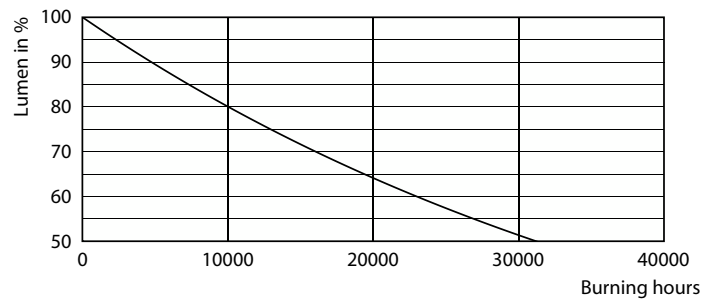

Données du produit

Caractéristiques générales		Caractéristiques électriques	
Culot	E27 [E27]	Flux lumineux (nom.)	2000 lm
Marquage CE	Oui	Couleur	Blanc chaud (WW)
Conforme à la directive RoHS UE	Oui	Température de couleur proximale (nom.)	2700 K
Durée de vie nominale (nom.)	15000 h	Efficacité lumineuse (valeur nominale)	153,00 lm/W
Cycle d'allumage	20000	Variation des coordonnées trichromatiques en fonction du temps de fonctionnement	<6
Référence de mesure du flux	Sphere	Indice de rendu des couleurs (nom.)	80
Niveau	CorePro	LLMF à la fin de la durée de vie nominale (nom.)	70 %
Photométries et colorimétries			
Code couleur	827 [CCT de 2 700 K]	Fréquence d'entrée	50 à 60 Hz

Données photométriques

LEDbulb A67 E27 2000lm CL

Durée de vie

Life Expectancy Diagram

Lumen Maintenance Diagram