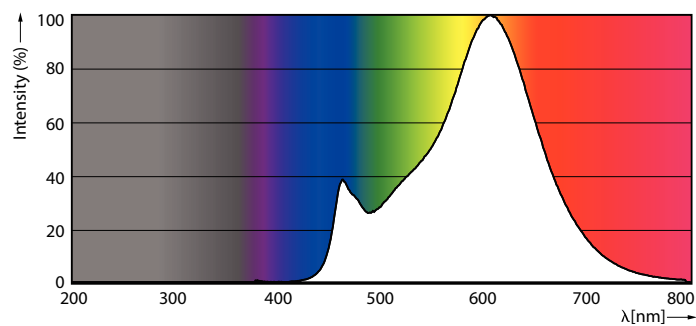

Données photométriques

LEDbulb 13W A67 E27 827 CL

LEDbulb 13W A67 E27 827 CL