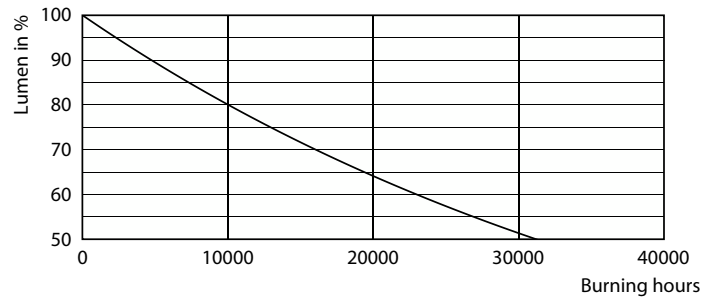

Life Expectancy Diagram

Lumen Maintenance Diagram