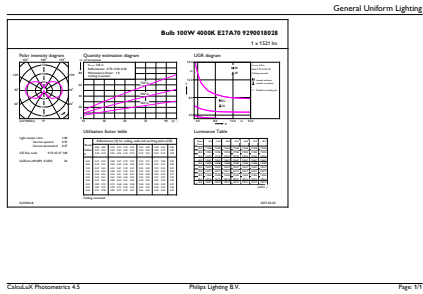

Lampes CorePro LEDbulb filament forme classique

Données photométriques

LEDbulb CLA 10,5W G120 E27 840 FR

Durée de vie