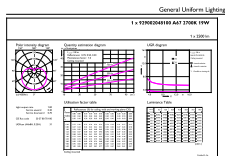

© 2020 Philips Lighting B.V. Page 1/1

CorePro LEDbulb ND 19-150WA67E27 827FR