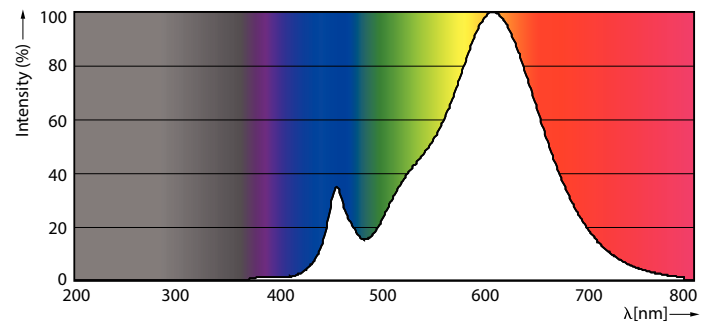

CorePro LEDbulb ND 19-150WA67E27 827FR

© 2020 Philips Lighting B.V. Page 1/1

CorePro LEDbulb ND 19-150WA67E27 827FR