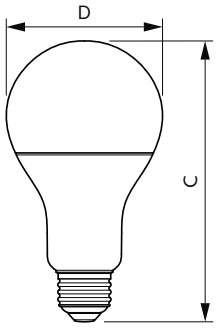

### Données du produit

Caractéristiques générales		
Culot	E27 [ E27]	
Conforme à la directive RoHS UE	Oui	
Durée de vie nominale (nom.)	15000 h	
Cycle d'allumage	50000X	
Type technique	19-150W	
Puissance équivalente		150 W
Heure de démarrage (nom.)		0,5 s
Temps de chauffage à 60% du flux lumineux (nom.)		0,5 s
Facteur de puissance (nom.)		0,52
Tension (nom.)		220-240 V
Photométries et Colorimétries		
Code couleur	827 [ CCT de 2700 K]	
Angle d'émission du faisceau (nom.)	150 °	
Flux lumineux (nom.)	2500 lm	
Couleur	Blanc chaud (WW)	
Température de couleur proximale (nom.)	2700 K	
Efficacité lumineuse (valeur nominale)	131,00 lm/W	
Variation des coordonnées trichromatiques en fonction du temps de fonctionnement	<6	
Indice de rendu des couleurs (nom.)	80	
LLMF à la fin de la durée de vie nominale (nom.)	70 %	
Températures		
Température maximum du boîtier (nom.)		90 °C
Gestion et gradation		
avec gradation		Non
Matériaux et finitions		
Finition de l'ampoule		Dépoli
Normes et recommandations		
Classe énergétique		A++
Consommation d'énergie kWh/1 000 h		19 kWh
Données logistiques		
Code de produit complet		871869966220200
Caractéristiques électriques		
Fréquence d'entrée	50 à 60 Hz	
Puissance (valeur nominale)	19 W	
Courant lampe (nom.)	175 mA	

## Schéma dimensionnel

Bulb A67 220-240V 18-150W2500lm2700KE27

Product	D	C
CorePro LEDbulb ND 19-150WA67E27 827FR	77 mm	142 mm