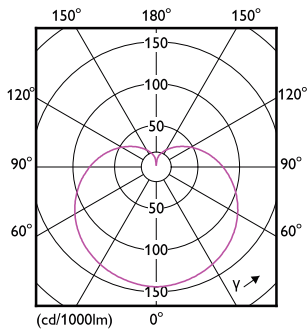

Données photométriques

LEDbulb 17 5-150W A67 E27