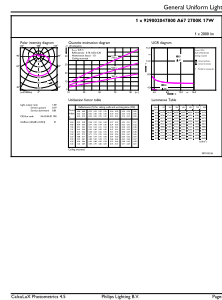

Données du produit

Caractéristiques générales	
Culot	E27 [E27]
Conforme à la directive RoHS UE	Oui
Durée de vie nominale (nom.)	15000 h
Cycle d'allumage	50000X
Type technique	17-120W
Puissance équivalente 120 W	
Heure de démarrage (nom.) 0,5 s	
Temps de chauffage à 60% du flux lumineux (nom.) 0,5 s	
Facteur de puissance (nom.) 0,52	
Tension (nom.) 220-240 V	
Photométries et Colorimétries	
Code couleur	827 [CCT de 2700 K]
Angle d'émission du faisceau (nom.)	150 °
Flux lumineux (nom.)	2000 lm
Couleur	Blanc chaud (WW)
Température de couleur proximale (nom.)	2700 K
Efficacité lumineuse (valeur nominale)	117,00 lm/W
Variation des coordonnées trichromatiques en fonction du temps de fonctionnement	<6
Indice de rendu des couleurs (nom.)	80
LLMF à la fin de la durée de vie nominale (nom.)	70 %
Températures	
Température maximum du boîtier (nom.) 90 °C	
Gestion et gradation	
avec gradation Non	
Matériaux et finitions	
Finition de l'ampoule Dépoli	
Normes et recommandations	
Classe énergétique A+	
Consommation d'énergie kWh/1 000 h 17 kWh	
Données logistiques	
Code de produit complet 871869966216500	
Caractéristiques électriques	
Fréquence d'entrée	50 à 60 Hz
Puissance (valeur nominale)	17 W
Courant lampe (nom.)	155 mA

CorePro LEDbulb

Nom du produit de la commande	CorePro LEDbulb ND 17-120WA67E27 827FR
Code barre produit (EAN)	8718699662165
Code de commande	66216500
Unité d'emballage	1

Conditionnement par carton	10
Code industriel (12NC)	929002047802
Poids net (pièce)	0,120 kg

Schéma dimensionnel

D

Product	D	C
CorePro LEDbulb ND 17-120WA67E27 827FR	68 mm	132 mm

Bulb A67 220-240V 17-120W2000lm2700KE27

Données photométriques

LEDbulb 15 5-120W A67 E27

CorePro LEDbulb ND 17-120WA67E27 827FR