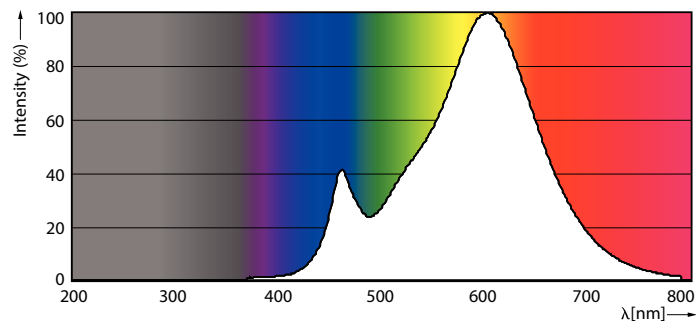

LEDbulb 15 5-120W A67 E27

CorePro LEDbulb ND 17-120WA67E27 827FR