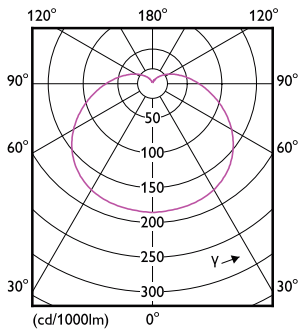

Données du produit

Caractéristiques générales	
Culot	E27 [E27]
Conforme à la directive RoHS UE	Oui
Durée de vie nominale (nom.)	15000 h
Cycle d'allumage	50000X
Type technique	17-120W
Puissance équivalente 120 W	
Heure de démarrage (nom.) 0,5 s	
Temps de chauffage à 60% du flux lumineux (nom.) 0,5 s	
Facteur de puissance (nom.) 0,52	
Tension (nom.) 220-240 V	
Photométries et Colorimétries	
Code couleur	827 [CCT de 2700 K]
Angle d'émission du faisceau (nom.)	150 °
Flux lumineux (nom.)	2000 lm
Couleur	Blanc chaud (WW)
Température de couleur proximale (nom.)	2700 K
Efficacité lumineuse (valeur nominale)	117,00 lm/W
Variation des coordonnées trichromatiques en fonction du temps de fonctionnement	<6
Indice de rendu des couleurs (nom.)	80
LLMF à la fin de la durée de vie nominale (nom.)	70 %
Températures	
Température maximum du boîtier (nom.) 90 °C	
Gestion et gradation	
avec gradation Non	
Matériaux et finitions	
Finition de l'ampoule Dépoli	
Normes et recommandations	
Classe énergétique A+	
Consommation d'énergie kWh/1 000 h 17 kWh	
Données logistiques	
Code de produit complet 871869966216500	
Caractéristiques électriques	
Fréquence d'entrée	50 à 60 Hz
Puissance (valeur nominale)	17 W
Courant lampe (nom.)	155 mA

CorePro LEDbulb

Nom du produit de la commande	CorePro LEDbulb ND 17-120WA67E27 827FR
Code barre produit (EAN)	8718699662165
Code de commande	66216500
Unité d'emballage	1

Conditionnement par carton	10
Code industriel (12NC)	929002047802
Poids net (pièce)	0,120 kg

Schéma dimensionnel

D

Product	D	C
CorePro LEDbulb ND 17-120WA67E27 827FR	68 mm	132 mm

Bulb A67 220-240V 17-120W2000lm2700KE27

Données photométriques

LEDbulb 15 5-120W A67 E27

CorePro LEDbulb ND 17-120WA67E27 827FR