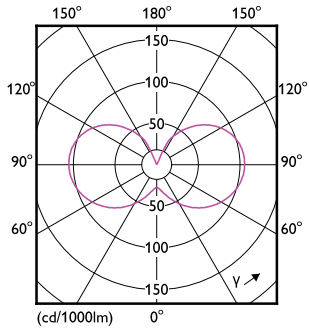

Lampes CorePro Flamme et Sphérique filament

Données photométriques

LEDbulb 6,5-60W E14 P45