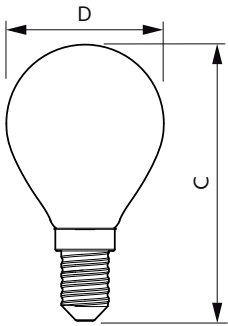

### Données du produit

Caractéristiques générales		Caractéristiques électriques	
Culot	E14 [ E14]	Efficacité lumineuse (valeur nominale)	124,00 lm/W
Marquage CE	Oui	Variation des coordonnées trichromatiques en fonction du temps de fonctionnement	<6
Conforme à la directive RoHS UE	Oui	Indice de rendu des couleurs (nom.)	80
Durée de vie nominale (nom.)	15000 h	LLMF à la fin de la durée de vie nominale (nom.)	70 %
Cycle d'allumage	20000		
Référence de mesure du flux	Sphere		
Niveau	CorePro		
Photométries et colorimétries			
Code couleur	840 [ CCT de 4 000 K]	Fréquence d'entrée	50 à 60 Hz
Flux lumineux (nom.)	806 lm	Puissance (valeur nominale)	6,5 W
Couleur	Blanc brillant (CW)	Courant lampe (nom.)	50 mA
Température de couleur proximale (nom.)	4000 K	Puissance équivalente	60 W
		Heure de démarrage (nom.)	0,5 s
		Temps de chauffage à 60 % du flux lumineux (nom.)	0,5 s

### Schéma dimensionnel

CorePro LEDLusterND6.5-60W P45 E14840FRG

Product	D	C
CorePro LEDLusterND6.5-60W P45 E14840FRG	45 mm	80 mm