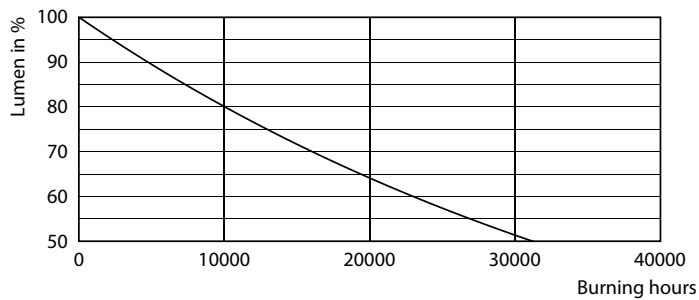

Durée de vie

Lumen Maintenance Diagram