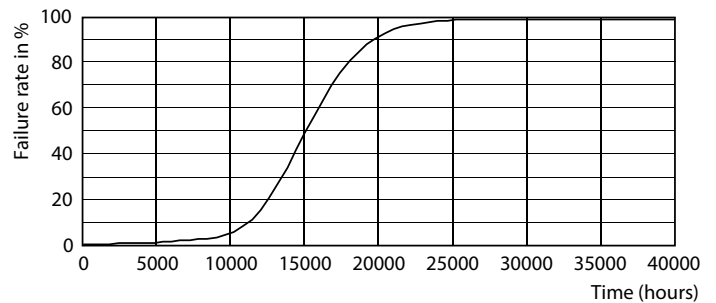

### Données du produit

Caractéristiques générales		Caractéristiques électriques	
Culot	E14 [ E14]	Efficacité lumineuse (valeur nominale)	124,00 lm/W
Marquage CE	Oui	Variation des coordonnées trichromatiques en fonction du temps de fonctionnement	<6
Conforme à la directive RoHS UE	Oui	Indice de rendu des couleurs (nom.)	80
Durée de vie nominale (nom.)	15000 h	LLMF à la fin de la durée de vie nominale (nom.)	70 %
Cycle d'allumage	20000		
Référence de mesure du flux	Sphere		
Niveau	CorePro		
Photométries et colorimétries			
Code couleur	840 [ CCT de 4 000 K]	Fréquence d'entrée	50 à 60 Hz
Flux lumineux (nom.)	806 lm	Puissance (valeur nominale)	6,5 W
Couleur	Blanc brillant (CW)	Courant lampe (nom.)	50 mA
Température de couleur proximale (nom.)	4000 K	Puissance équivalente	60 W
		Heure de démarrage (nom.)	0,5 s
		Temps de chauffage à 60 % du flux lumineux (nom.)	0,5 s

## Données photométriques

LEDbulb 6,5-60W E14 P45

## Durée de vie

Lumen Maintenance Diagram

Life Expectancy Diagram