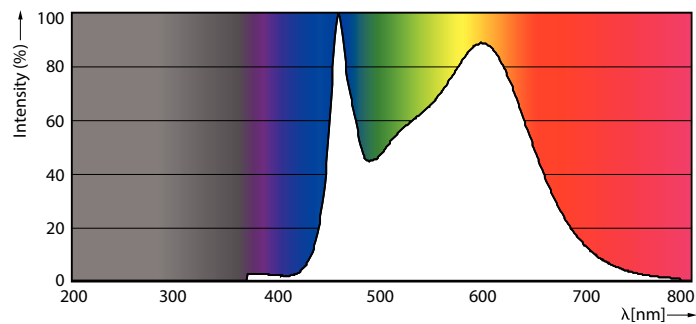

Données photométriques

LEDbulb 6,5-60W E14 P45

LEDLuster E14 P45 840 FR