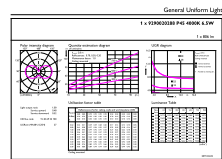

Données photométriques

LEDbulb 6,5-60W E14 P45

LEDLuster E14 P45 840 FR