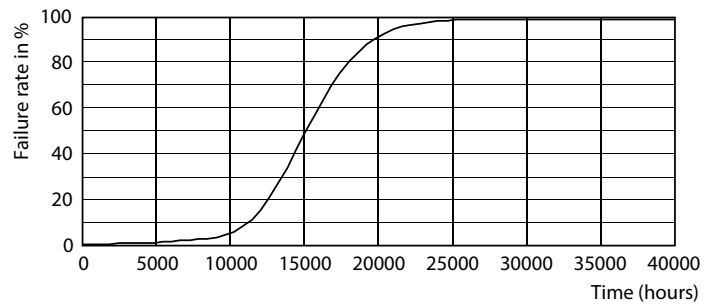

Données du produit

Caractéristiques générales		Efficacité lumineuse (valeur nominale)	
Culot	E14 [E14]		124,00 lm/W
Marquage CE	Oui	Variation des coordonnées trichromatiques en fonction du temps de fonctionnement	<6
Conforme à la directive RoHS UE	Oui	Indice de rendu des couleurs (nom.)	80
Durée de vie nominale (nom.)	15000 h	LLMF à la fin de la durée de vie nominale (nom.)	70 %
Cycle d'allumage	20000		
Référence de mesure du flux	Sphere		
Niveau	CorePro		
Photométries et colorimétries		Caractéristiques électriques	
Code couleur	827 [CCT de 2 700 K]	Fréquence d'entrée	50 à 60 Hz
Flux lumineux (nom.)	806 lm	Puissance (valeur nominale)	6,5 W
Couleur	Blanc chaud (WW)	Courant lampe (nom.)	50 mA
Température de couleur proximale (nom.)	2700 K	Puissance équivalente	60 W
		Heure de démarrage (nom.)	0,5 s

Schéma dimensionnel

CorePro LEDCandleND6.5-60W B35 E14827FRG

Product	D	C
CorePro LEDCandleND6.5-60W B35 E14827FRG	35 mm	97 mm

Données photométriques

LEDcandle E14 B35 827 FR

Spectral Power Distribution Colour

Lampes CorePro Flamme et Sphérique filament

Données photométriques

LEDbulb 6,5-60W E14 P45

Durée de vie

Lumen Maintenance Diagram

Life Expectancy Diagram