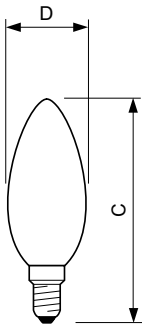

Données du produit

Caractéristiques générales		Efficacité lumineuse (valeur nominale)	
Culot	E14 [E14]		124,00 lm/W
Marquage CE	Oui	Variation des coordonnées trichromatiques en fonction du temps de fonctionnement	<6
Conforme à la directive RoHS UE	Oui	Indice de rendu des couleurs (nom.)	80
Durée de vie nominale (nom.)	15000 h	LLMF à la fin de la durée de vie nominale (nom.)	70 %
Cycle d'allumage	20000		
Référence de mesure du flux	Sphere		
Niveau	CorePro		
Photométries et colorimétries		Caractéristiques électriques	
Code couleur	827 [CCT de 2 700 K]	Fréquence d'entrée	50 à 60 Hz
Flux lumineux (nom.)	806 lm	Puissance (valeur nominale)	6,5 W
Couleur	Blanc chaud (WW)	Courant lampe (nom.)	50 mA
Température de couleur proximale (nom.)	2700 K	Puissance équivalente	60 W
		Heure de démarrage (nom.)	0,5 s

Lampes CorePro Flamme et Sphérique filament

Temps de chauffage à 60 % du flux lumineux (nom.)	0.5 s
Facteur de puissance (nom.)	0.55
Tension (nom.)	220-240 V
Températures	
Température maximale du boîtier (nom.)	55 °C
Gestion et gradation	
avec gradation	Non
Matériaux et finitions	
Finition de l'ampoule	Dépoli
Forme de l'ampoule	B35 [B 35mm]
Normes et recommandations	
Classe d'efficacité énergétique	E

Schéma dimensionnel

CorePro LEDCandleND6.5-60W B35 E14827FRG

Product	D	C
CorePro LEDCandleND6.5-60W B35 E14827FRG	35 mm	97 mm

Données photométriques

LEDcandle E14 B35 827 FR

Spectral Power Distribution Colour