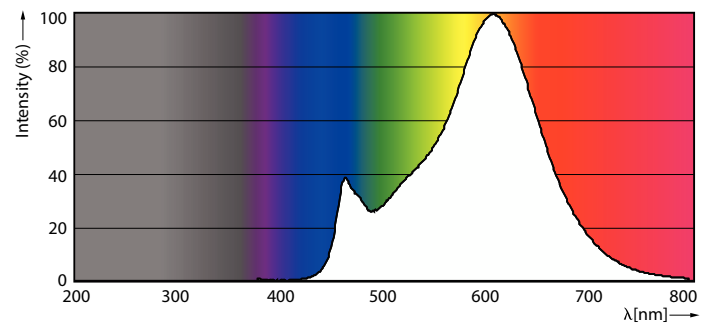

Données du produit

Caractéristiques générales		Efficacité lumineuse (valeur nominale)	
Culot	E14 [E14]		124,00 lm/W
Marquage CE	Oui	Variation des coordonnées trichromatiques en fonction du temps de fonctionnement	<6
Conforme à la directive RoHS UE	Oui	Indice de rendu des couleurs (nom.)	80
Durée de vie nominale (nom.)	15000 h	LLMF à la fin de la durée de vie nominale (nom.)	70 %
Cycle d'allumage	20000		
Référence de mesure du flux	Sphere		
Niveau	CorePro		
Photométries et colorimétries		Caractéristiques électriques	
Code couleur	827 [CCT de 2 700 K]	Fréquence d'entrée	50 à 60 Hz
Flux lumineux (nom.)	806 lm	Puissance (valeur nominale)	6,5 W
Couleur	Blanc chaud (WW)	Courant lampe (nom.)	50 mA
Température de couleur proximale (nom.)	2700 K	Puissance équivalente	60 W
		Heure de démarrage (nom.)	0,5 s

Lampes CorePro Flamme et Sphérique filament

Temps de chauffage à 60 % du flux lumineux (nom.)	0.5 s
Facteur de puissance (nom.)	0.55
Tension (nom.)	220-240 V
Températures	
Température maximale du boîtier (nom.)	55 °C
Gestion et gradation	
avec gradation	Non
Matériaux et finitions	
Finition de l'ampoule	Dépoli
Forme de l'ampoule	B35 [B 35mm]
Normes et recommandations	
Classe d'efficacité énergétique	E

Schéma dimensionnel

CorePro LEDCandleND6.5-60W B35 E14827FRG

Product	D	C
CorePro LEDCandleND6.5-60W B35 E14827FRG	35 mm	97 mm

Données photométriques

LEDcandle E14 B35 827 FR

Spectral Power Distribution Colour