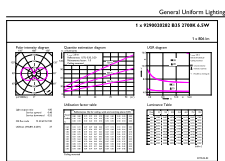

Données du produit

Caractéristiques générales		Efficacité lumineuse (valeur nominale)	
Culot	E14 [E14]		124,00 lm/W
Marquage CE	Oui	Variation des coordonnées trichromatiques en fonction du temps de fonctionnement	<6
Conforme à la directive RoHS UE	Oui	Indice de rendu des couleurs (nom.)	80
Durée de vie nominale (nom.)	15000 h	LLMF à la fin de la durée de vie nominale (nom.)	70 %
Cycle d'allumage	20000		
Référence de mesure du flux	Sphere		
Niveau	CorePro		
Photométries et colorimétries		Caractéristiques électriques	
Code couleur	827 [CCT de 2 700 K]	Fréquence d'entrée	50 à 60 Hz
Flux lumineux (nom.)	806 lm	Puissance (valeur nominale)	6,5 W
Couleur	Blanc chaud (WW)	Courant lampe (nom.)	50 mA
Température de couleur proximale (nom.)	2700 K	Puissance équivalente	60 W
		Heure de démarrage (nom.)	0,5 s

Schéma dimensionnel

CorePro LEDCandleND6.5-60W B35 E14827FRG

Product	D	C
CorePro LEDCandleND6.5-60W B35 E14827FRG	35 mm	97 mm

Données photométriques

LEDcandle E14 B35 827 FR

Spectral Power Distribution Colour