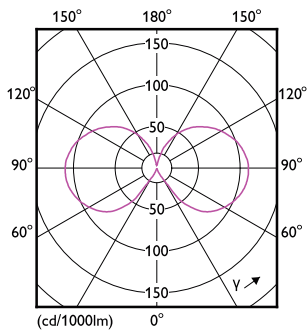

Données photométriques

LED Bulb A67 E27 ND Clear