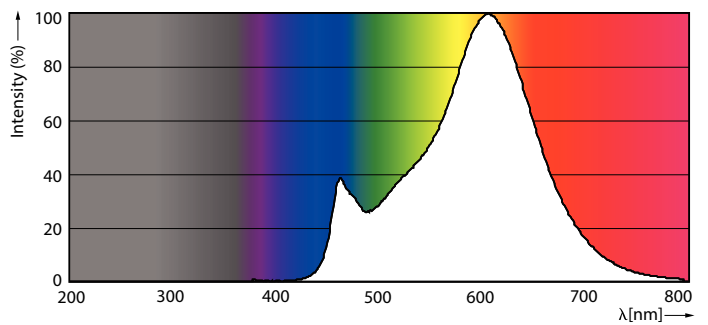

LED Bulb A67 E27 ND Clear

LED Bulb A67 E27 ND Clear