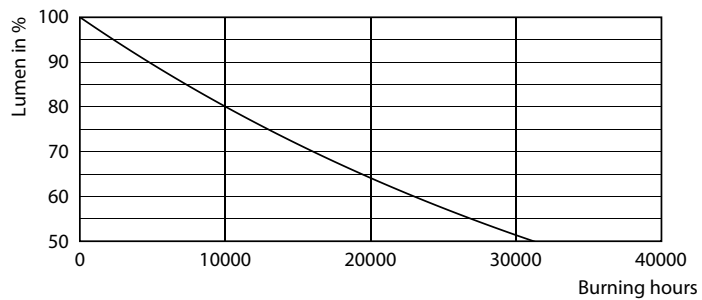

Données du produit

Caractéristiques générales	
Culot	E27 [E27]
Conforme à la directive RoHS UE	Oui
Durée de vie nominale (nom.)	15000 h
Cycle d'allumage	20000X
Type technique	10.5-100W

Photométries et Colorimétries	
Code couleur	827 [CCT de 2700 K]
Flux lumineux (nom.)	1521 lm
Couleur	Blanc chaud (WW)
Température de couleur proximale (nom.)	2700 K
Efficacité lumineuse (valeur nominale)	144,00 lm/W
Variation des coordonnées trichromatiques en fonction du temps de fonctionnement	<6
Indice de rendu des couleurs (nom.)	80
LLMF à la fin de la durée de vie nominale (nom.)	70 %

Températures	
Température maximum du boîtier (nom.)	55 °C

Gestion et gradation	
avec gradation	Non

Matériaux et finitions	
Finition de l'ampoule	Transparent

Normes et recommandations	
Classe énergétique	A++
Consommation d'énergie kWh/1 000 h	11 kWh

Données photométriques

LED Bulb A67 E27 ND Clear

LED Bulb A67 E27 ND Clear

LED Bulb A67 E27 ND Clear

Lampes LED à filament classiques

Durée de vie

LED Bulb A67 E27 ND Clear

LED Bulb A67 E27 ND Clear