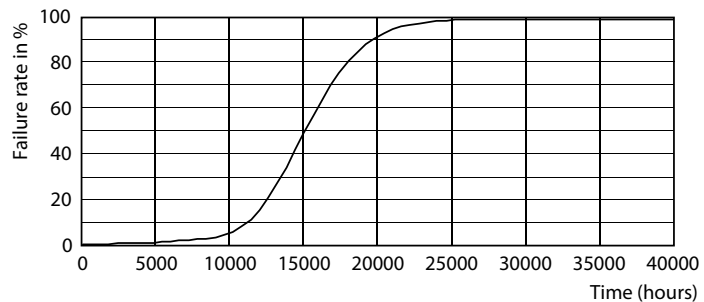

Données du produit

Caractéristiques générales	
Culot	E27 [E27]
Conforme à la directive RoHS UE	Oui
Durée de vie nominale (nom.)	15000 h
Cycle d'allumage	20000X
Type technique	10.5-100W

Photométries et Colorimétries	
Code couleur	827 [CCT de 2700 K]
Flux lumineux (nom.)	1521 lm
Couleur	Blanc chaud (WW)
Température de couleur proximale (nom.)	2700 K
Efficacité lumineuse (valeur nominale)	144,00 lm/W
Variation des coordonnées trichromatiques en fonction du temps de fonctionnement	<6
Indice de rendu des couleurs (nom.)	80
LLMF à la fin de la durée de vie nominale (nom.)	70 %

Données photométriques

LED Bulb A67 E27 ND Clear

LED Bulb A67 E27 ND Clear

LED Bulb A67 E27 ND Clear

Lampes LED à filament classiques

Durée de vie

LED Bulb A67 E27 ND Clear

LED Bulb A67 E27 ND Clear