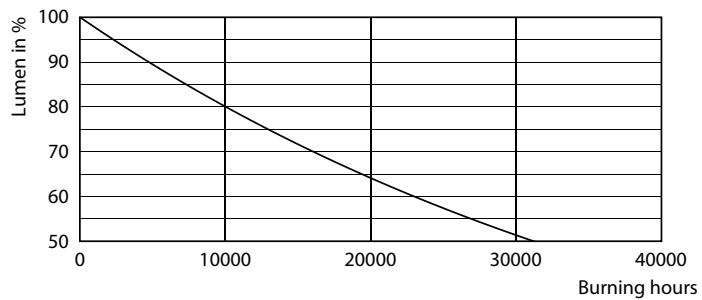

Données du produit

Caractéristiques générales	
Culot	E27 [E27]
Conforme à la directive RoHS UE	Oui
Durée de vie nominale (nom.)	15000 h
Cycle d'allumage	20000X
Type technique	8.5-75W

Courant lampe (nom.)	70 mA
Puissance équivalente	75 W
Heure de démarrage (nom.)	0,5 s
Temps de chauffage à 60% du flux lumineux (nom.)	0.5 s
Facteur de puissance (nom.)	0.52
Tension (nom.)	220-240 V

Données photométriques

LED Bulb A67 E27 ND Clear

LED Bulb A67 E27 ND Clear

LED Bulb A67 E27 ND Clear

Lampes LED à filament classiques

Durée de vie

LED Bulb A67 E27 ND Clear

LED Bulb A67 E27 ND Clear