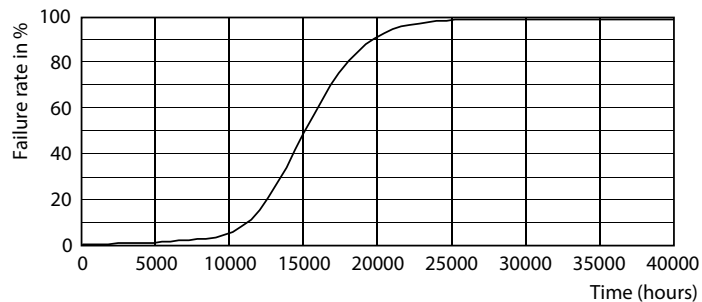

Données du produit

Caractéristiques générales	
Culot	E27 [E27]
Conforme à la directive RoHS UE	Oui
Durée de vie nominale (nom.)	15000 h
Cycle d'allumage	20000X
Type technique	8.5-75W

Courant lampe (nom.)	70 mA
Puissance équivalente	75 W
Heure de démarrage (nom.)	0,5 s
Temps de chauffage à 60% du flux lumineux (nom.)	0.5 s
Facteur de puissance (nom.)	0.52
Tension (nom.)	220-240 V

Données photométriques

LED Bulb A67 E27 ND Clear

LED Bulb A67 E27 ND Clear

LED Bulb A67 E27 ND Clear

Lampes LED à filament classiques

Durée de vie

LED Bulb A67 E27 ND Clear

LED Bulb A67 E27 ND Clear