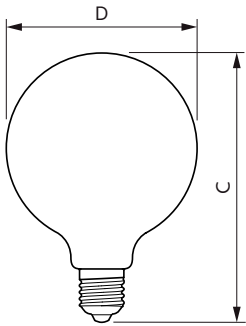

Code barre produit 8718699648176

Code de commande 64817600

Numérateur - Quantité par kit 1

Conditionnement par carton 4

SAP - Matériaux 929002025201

Net Weight (Piece) 0,100 kg

Schéma dimensionnel

LED classic 60W E27 WW G120 FR ND SRT4

Product	D	C
LED classic 60W E27 WW G120 FR ND SRT4	125 mm	177 mm

Données photométriques

LEDBulb Classic E27 G120 7-60W 806lm 2700K

LEDBulb Classic E27 G120 7-60W 806lm 2700K

Lampes CorePro LEDbulb filament forme classique