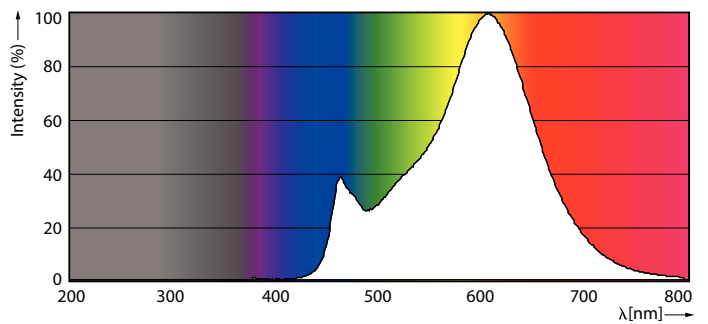

LEDBulb Classic E27 G120 7-60W 806lm 2700K