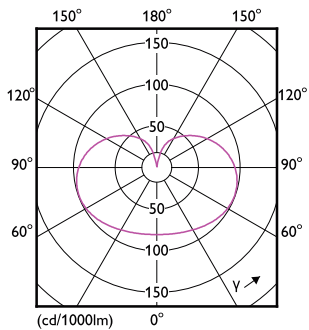

Product	D	C
LED classic 60W E27 WW G120 FR ND SRT4	125 mm	177 mm

Données photométriques

LEDBulb Classic E27 G120 7-60W 806lm 2700K

LEDBulb Classic E27 G120 7-60W 806lm 2700K

Lampes CorePro LEDbulb filament forme classique