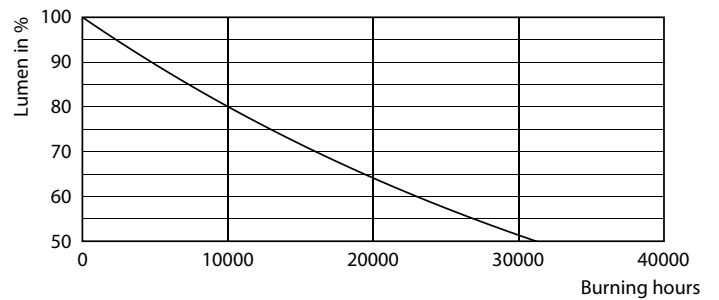

Données du produit

Caractéristiques générales	
Culot	E27 [E27]
Marquage CE	Oui
Conforme à la directive RoHS UE	Oui
Durée de vie nominale (nom.)	15000 h
Cycle d'allumage	20000X
Référence de mesure du flux	Sphere
Niveau	CorePro

Product	D	C
LED classic 60W E27 WW G120 FR ND SRT4	125 mm	177 mm

Données photométriques

LEDBulb Classic E27 G120 7-60W 806lm 2700K

LEDBulb Classic E27 G120 7-60W 806lm 2700K

Lampes CorePro LEDbulb filament forme classique

Données photométriques

© 2022 Philips Lighting B.V. Page 11 of 11

LED Bulb Classic E27 G120 7-60W 806lm 2700K

Durée de vie

LED Bulb Classic E27 G120 7-60W 806lm 2700K

LED Bulb Classic E27 G120 7-60W 806lm 2700K