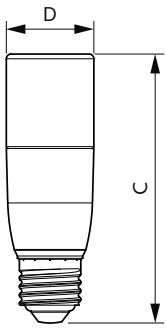

Lampes CorePro LED Stick

Normes et recommandations

Classe d'efficacité énergétique	E
Consommation d'énergie kWh/1 000 h	10 kWh
Numéro d'enregistrement EPREL	415170

Données logistiques

Code de produit complet	871869681453600
Nom du produit de la commande	CorePro LED Stick ND 9.5-75W T38 E27 840

Code barre produit	8718696814536
Code de commande	81453600
Numérateur - Quantité par kit	1
Conditionnement par carton	10
SAP - Matériaux	929001901502
Net Weight (Piece)	0,042 kg

Schéma dimensionnel

CorePro LED Stick ND 9.5-75W T38 E27 840

Product	D	C
CorePro LED Stick ND 9.5-75W T38 E27 840	37,2 mm	114,3 mm