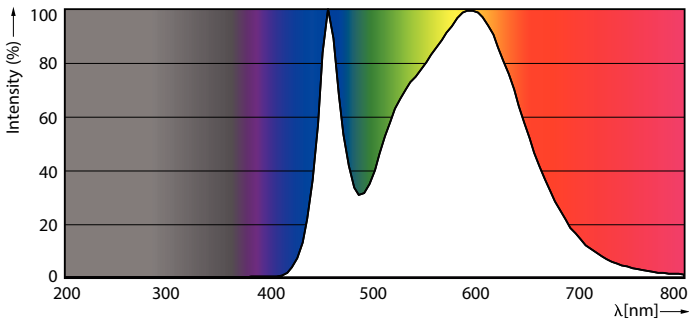

Données photométriques

75W E27 Stick FR