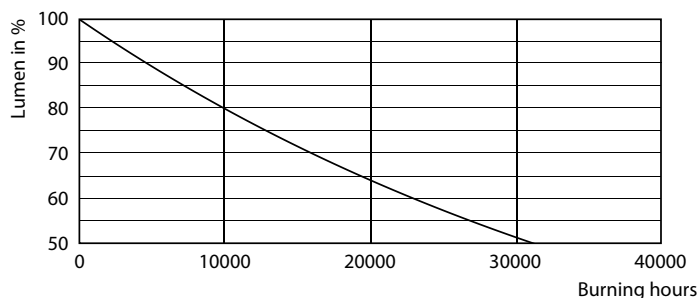

68W E27 Stick FR