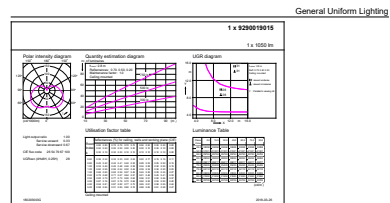

75W E27 Stick FR 240D 840 4000K