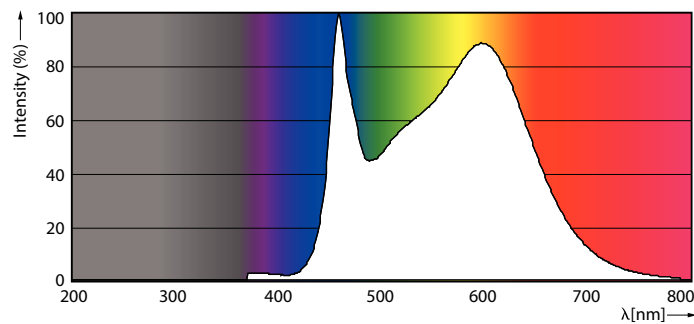

Données photométriques

LEDbulb_4,3W_E27_A60_840_CL-POC.eps