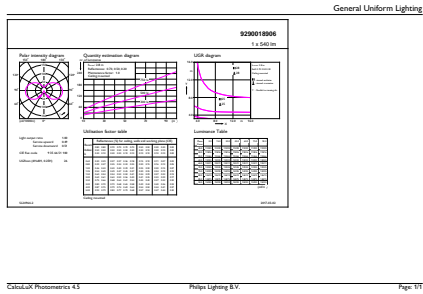

Lampes CorePro LEDbulb filament forme classique

Données photométriques

LEDbulb_4,3W_E27_A60_840_CL-GUL.pdf