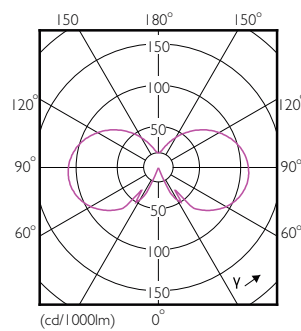

### Données du produit

Caractéristiques générales		Caractéristiques électriques	
Culot	E27 [ E27]	Efficacité lumineuse (valeur nominale)	125,00 lm/W
Marquage CE	Oui	Variation des coordonnées trichromatiques en fonction du temps de fonctionnement	<6
Conforme à la directive RoHS UE	Oui	Indice de rendu des couleurs (nom.)	80
Durée de vie nominale (nom.)	15000 h	LLMF à la fin de la durée de vie nominale (nom.)	70 %
Cycle d'allumage	20000		
Référence de mesure du flux	Sphere		
Niveau	CorePro		
Photométries et colorimétries			
Code couleur	840 [ CCT de 4 000 K]	Fréquence d'entrée	50 à 60 Hz
Flux lumineux (nom.)	540 lm	Puissance (valeur nominale)	4,3 W
Couleur	Blanc brillant (CW)	Courant lampe (nom.)	40 mA
Température de couleur proximale (nom.)	4000 K	Puissance équivalente	40 W
		Heure de démarrage (nom.)	0,5 s
		Temps de chauffage à 60 % du flux lumineux (nom.)	0,5 s

### Schéma dimensionnel

CorePro LEDBulbND 4.3-40W E27 A60840 CLG

Product	D	C
CorePro LEDBulbND 4.3-40W E27 A60840 CLG	60 mm	104 mm

### Données photométriques

LEDbulb\_4,3W\_E27\_A60\_840\_CL-POC.eps

LEDbulb\_4,3W\_B22\_A60\_CL-LDD.eps