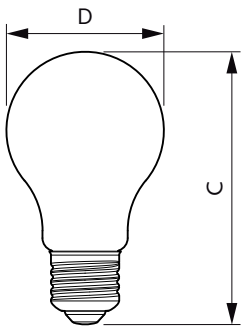

### Données du produit

Caractéristiques générales		Caractéristiques électriques	
Culot	E27 [ E27]	Efficacité lumineuse (valeur nominale)	125,00 lm/W
Marquage CE	Oui	Variation des coordonnées trichromatiques en fonction du temps de fonctionnement	<6
Conforme à la directive RoHS UE	Oui	Indice de rendu des couleurs (nom.)	80
Durée de vie nominale (nom.)	15000 h	LLMF à la fin de la durée de vie nominale (nom.)	70 %
Cycle d'allumage	20000		
Référence de mesure du flux	Sphere		
Niveau	CorePro		
Photométries et colorimétries			
Code couleur	840 [ CCT de 4 000 K]	Fréquence d'entrée	50 à 60 Hz
Flux lumineux (nom.)	540 lm	Puissance (valeur nominale)	4,3 W
Couleur	Blanc brillant (CW)	Courant lampe (nom.)	40 mA
Température de couleur proximale (nom.)	4000 K	Puissance équivalente	40 W
		Heure de démarrage (nom.)	0,5 s
		Temps de chauffage à 60 % du flux lumineux (nom.)	0,5 s

### Schéma dimensionnel

CorePro LEDBulbND 4.3-40W E27 A60840 CLG

Product	D	C
CorePro LEDBulbND 4.3-40W E27 A60840 CLG	60 mm	104 mm