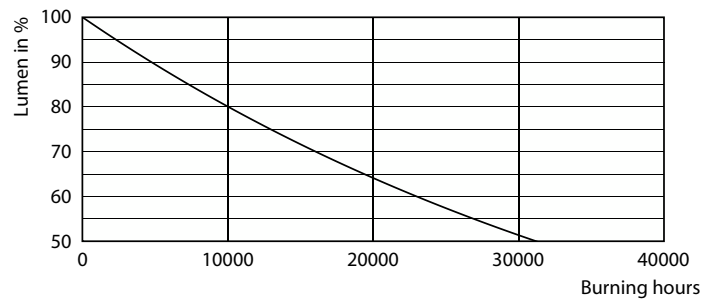

Durée de vie

Life Expectancy Diagram

Lumen Maintenance Diagram