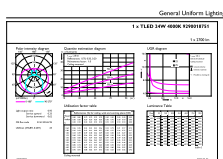

Données photométriques

General uniform lighting