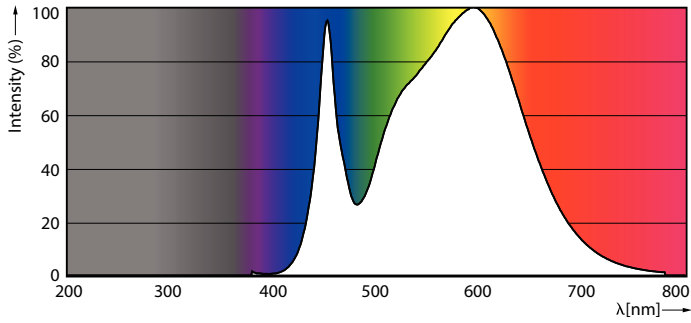

Mises en garde et sécurité

• -

Données du produit

Caractéristiques générales		Variation des coordonnées trichromatiques en fonction du temps de fonctionnement	
Culot	G13 [Medium Bi-Pin Fluorescent]	Indice de rendu des couleurs (nom.)	80
Marquage CE	Oui	LLMF à la fin de la durée de vie nominale (nom.)	70 %
Conforme à la directive RoHS UE	Oui	Caractéristiques électriques	
Durée de vie nominale (nom.)	30000 h	Fréquence d'entrée	50 à 60 Hz
Cycle d'allumage	200000X	Puissance (valeur nominale)	24 W
Référence de mesure du flux	Sphere	Courant lampe (nom.)	120 mA
Niveau	CorePro	Heure de démarrage (nom.)	0,5 s
Photométries et colorimétries		Temps de chauffage à 60 % du flux lumineux (nom.)	0,5 s
Code couleur	840 [CCT de 4 000 K]	Facteur de puissance (nom.)	0,9
Angle d'émission du faisceau (nom.)	240 °	Tension (nom.)	220-240 V
Flux lumineux (nom.)	2700 lm	Températures	
Couleur	Blanc brillant (CW)	Température ambiante (max.)	45 °C
Température de couleur proximale (nom.)	4000 K		
Efficacité lumineuse (valeur nominale)	112 lm/W		

Matériaux et finitions

Finition de l'ampoule	Dépoli
Matériaux des ampoules	Glass
Longueur du produit	1500 mm
Forme de l'ampoule	Tube, double extrémité

Normes et recommandations

Classe d'efficacité énergétique	E
Produit à faible consommation	oui

Données photométriques

Spectral Power Distribution Colour

Durée de vie

FailureRate

Life Expectancy Diagram

LumenVsTc

LifetimeVsTc

CorePro LEDtube EM/Mains