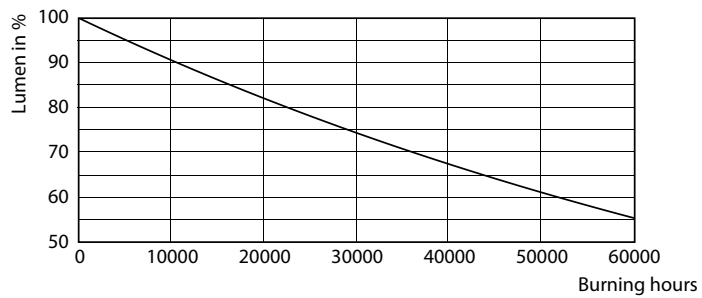

Mises en garde et sécurité

• -

Données du produit

Caractéristiques générales		Variation des coordonnées trichromatiques en fonction du temps de fonctionnement	
Culot	G13 [Medium Bi-Pin Fluorescent]	Indice de rendu des couleurs (nom.)	80
Marquage CE	Oui	LLMF à la fin de la durée de vie nominale (nom.)	70 %
Conforme à la directive RoHS UE	Oui	Caractéristiques électriques	
Durée de vie nominale (nom.)	30000 h	Fréquence d'entrée	50 à 60 Hz
Cycle d'allumage	200000X	Puissance (valeur nominale)	24 W
Référence de mesure du flux	Sphere	Courant lampe (nom.)	120 mA
Niveau	CorePro	Heure de démarrage (nom.)	0,5 s
Photométries et colorimétries		Temps de chauffage à 60 % du flux lumineux (nom.)	0,5 s
Code couleur	840 [CCT de 4 000 K]	Facteur de puissance (nom.)	0,9
Angle d'émission du faisceau (nom.)	240 °	Tension (nom.)	220-240 V
Flux lumineux (nom.)	2700 lm	Températures	
Couleur	Blanc brillant (CW)	Température ambiante (max.)	45 °C
Température de couleur proximale (nom.)	4000 K		
Efficacité lumineuse (valeur nominale)	112 lm/W		

Matériaux et finitions

Finition de l'ampoule	Dépoli
Matériaux des ampoules	Glass
Longueur du produit	1500 mm
Forme de l'ampoule	Tube, double extrémité

Normes et recommandations

Classe d'efficacité énergétique	E
Produit à faible consommation	oui

Données photométriques

Spectral Power Distribution Colour

Durée de vie

FailureRate

Life Expectancy Diagram

LumenVsTc

LifetimeVsTc

CorePro LEDtube EM/Mains

Durée de vie

Lumen Maintenance Diagram