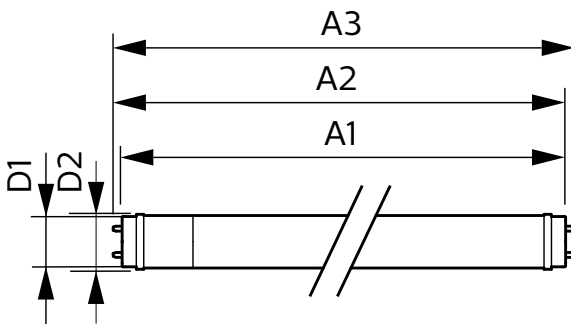

CorePro LEDtube EM/Mains

Température ambiante (min.)	-20 °C
Température de stockage (max.)	65 °C
Température de stockage (min.)	-40 °C
Température maximale du boîtier (nom.)	55 °C

Gestion et gradation

avec gradation	Non

Matériaux et finitions

Finition de l'ampoule	Dépoli
Matériaux des ampoules	Glass
Longueur du produit	1500 mm
Forme de l'ampoule	Tube, double extrémité

Normes et recommandations

Classe d'efficacité énergétique	E
Produit à faible consommation	oui

Marques d'homologation	RoHS compliance Déclaration CE Certificat KEMA
Consommation d'énergie kWh/1 000 h	24 kWh
Numéro d'enregistrement EPREL	1183857

Données logistiques

Code de produit complet	871869680617300
Nom du produit de la commande	CorePro LEDtube 1500mm HO 24W 840 T8
Code barre produit	8718696806173
Code de commande	80617300
Numérateur - Quantité par kit	1
Conditionnement par carton	10
SAP - Matériaux	929001875102
Net Weight (Piece)	0,220 kg

Schéma dimensionnel

CorePro LEDtube 1500mm HO 24W 840 T8

Product	D1	D2	A1	A2	A3
CorePro LEDtube 1500mm HO 24W 840 T8					

Données photométriques

General uniform lighting