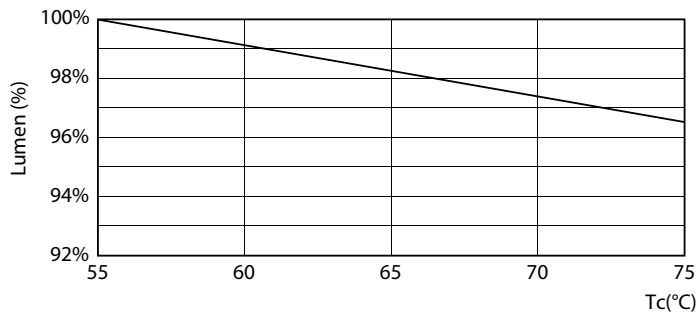

Mises en garde et sécurité

• -

Données du produit

Caractéristiques générales		Variation des coordonnées trichromatiques en fonction du temps de fonctionnement	
Culot	G13 [Medium Bi-Pin Fluorescent]	Indice de rendu des couleurs (nom.)	80
Marquage CE	Oui	LLMF à la fin de la durée de vie nominale (nom.)	70 %
Conforme à la directive RoHS UE	Oui	Caractéristiques électriques	
Durée de vie nominale (nom.)	30000 h	Fréquence d'entrée	50 à 60 Hz
Cycle d'allumage	200000X	Puissance (valeur nominale)	24 W
Référence de mesure du flux	Sphere	Courant lampe (nom.)	120 mA
Niveau	CorePro	Heure de démarrage (nom.)	0,5 s
Photométries et colorimétries		Temps de chauffage à 60 % du flux lumineux (nom.)	0,5 s
Code couleur	840 [CCT de 4 000 K]	Facteur de puissance (nom.)	0,9
Angle d'émission du faisceau (nom.)	240 °	Tension (nom.)	220-240 V
Flux lumineux (nom.)	2700 lm	Températures	
Couleur	Blanc brillant (CW)	Température ambiante (max.)	45 °C
Température de couleur proximale (nom.)	4000 K		
Efficacité lumineuse (valeur nominale)	112 lm/W		

Matériaux et finitions

Finition de l'ampoule	Dépoli
Matériaux des ampoules	Glass
Longueur du produit	1500 mm
Forme de l'ampoule	Tube, double extrémité

Normes et recommandations

Classe d'efficacité énergétique	E
Produit à faible consommation	oui

Données photométriques

Spectral Power Distribution Colour

Durée de vie

FailureRate

Life Expectancy Diagram

LumenVsTc

LifetimeVsTc

CorePro LEDtube EM/Mains

Durée de vie

Lumen Maintenance Diagram