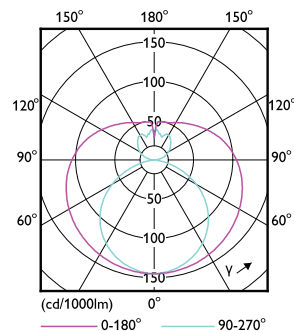

Mises en garde et sécurité

• -

Données du produit

Caractéristiques générales		Variation des coordonnées trichromatiques en fonction du temps de fonctionnement	
Culot	G13 [Medium Bi-Pin Fluorescent]	Indice de rendu des couleurs (nom.)	80
Marquage CE	Oui	LLMF à la fin de la durée de vie nominale (nom.)	70 %
Conforme à la directive RoHS UE	Oui	Caractéristiques électriques	
Durée de vie nominale (nom.)	30000 h	Fréquence d'entrée	50 à 60 Hz
Cycle d'allumage	200000X	Puissance (valeur nominale)	24 W
Référence de mesure du flux	Sphere	Courant lampe (nom.)	120 mA
Niveau	CorePro	Heure de démarrage (nom.)	0,5 s
Photométries et colorimétries		Temps de chauffage à 60 % du flux lumineux (nom.)	0,5 s
Code couleur	840 [CCT de 4 000 K]	Facteur de puissance (nom.)	0,9
Angle d'émission du faisceau (nom.)	240 °	Tension (nom.)	220-240 V
Flux lumineux (nom.)	2700 lm	Températures	
Couleur	Blanc brillant (CW)	Température ambiante (max.)	45 °C
Température de couleur proximale (nom.)	4000 K		
Efficacité lumineuse (valeur nominale)	112 lm/W		

Matériaux et finitions

Finition de l'ampoule	Dépoli
Matériaux des ampoules	Glass
Longueur du produit	1500 mm
Forme de l'ampoule	Tube, double extrémité

Normes et recommandations

Classe d'efficacité énergétique	E
Produit à faible consommation	oui

Schéma dimensionnel

CorePro LEDtube 1500mm HO 24W 840 T8

Product	D1	D2	A1	A2	A3
CorePro LEDtube 1500mm HO 24W 840 T8					

Données photométriques

General uniform lighting

Light Distribution Diagram

CorePro LEDtube EM/Mains

Données photométriques

Spectral Power Distribution Colour

Durée de vie

FailureRate

Life Expectancy Diagram

LumenVsTc

LifetimeVsTc

CorePro LEDtube EM/Mains