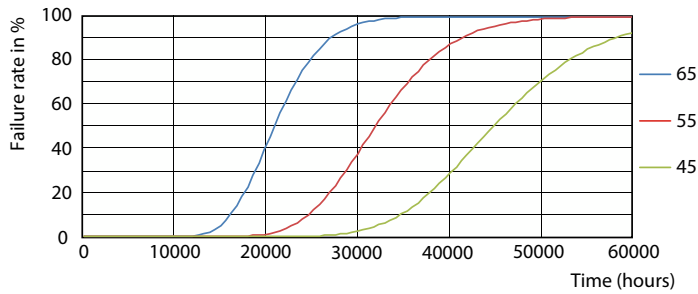

Mises en garde et sécurité

• -

Données du produit

Caractéristiques générales		Variation des coordonnées trichromatiques en fonction du temps de fonctionnement	
Culot	G13 [Medium Bi-Pin Fluorescent]	Indice de rendu des couleurs (nom.)	80
Marquage CE	Oui	LLMF à la fin de la durée de vie nominale (nom.)	70 %
Conforme à la directive RoHS UE	Oui	Caractéristiques électriques	
Durée de vie nominale (nom.)	30000 h	Fréquence d'entrée	50 à 60 Hz
Cycle d'allumage	200000X	Puissance (valeur nominale)	24 W
Référence de mesure du flux	Sphere	Courant lampe (nom.)	120 mA
Niveau	CorePro	Heure de démarrage (nom.)	0,5 s
Photométries et colorimétries		Temps de chauffage à 60 % du flux lumineux (nom.)	0,5 s
Code couleur	840 [CCT de 4 000 K]	Facteur de puissance (nom.)	0,9
Angle d'émission du faisceau (nom.)	240 °	Tension (nom.)	220-240 V
Flux lumineux (nom.)	2700 lm	Températures	
Couleur	Blanc brillant (CW)	Température ambiante (max.)	45 °C
Température de couleur proximale (nom.)	4000 K		
Efficacité lumineuse (valeur nominale)	112 lm/W		

Données photométriques

Spectral Power Distribution Colour

Durée de vie

FailureRate

Life Expectancy Diagram

LumenVsTc

LifetimeVsTc

CorePro LEDtube EM/Mains