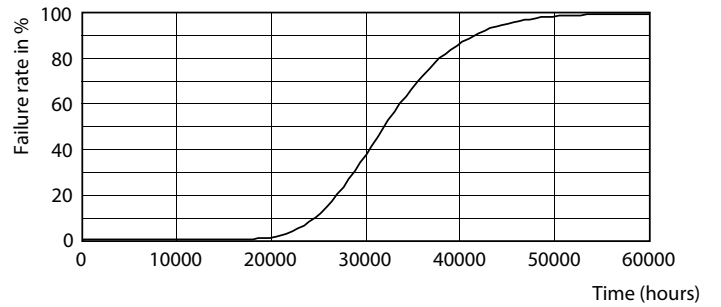

Mises en garde et sécurité

• -

Données du produit

Caractéristiques générales		Variation des coordonnées trichromatiques en fonction du temps de fonctionnement	
Culot	G13 [Medium Bi-Pin Fluorescent]	Indice de rendu des couleurs (nom.)	80
Marquage CE	Oui	LLMF à la fin de la durée de vie nominale (nom.)	70 %
Conforme à la directive RoHS UE	Oui	Caractéristiques électriques	
Durée de vie nominale (nom.)	30000 h	Fréquence d'entrée	50 à 60 Hz
Cycle d'allumage	200000X	Puissance (valeur nominale)	24 W
Référence de mesure du flux	Sphere	Courant lampe (nom.)	120 mA
Niveau	CorePro	Heure de démarrage (nom.)	0,5 s
Photométries et colorimétries		Temps de chauffage à 60 % du flux lumineux (nom.)	0,5 s
Code couleur	840 [CCT de 4 000 K]	Facteur de puissance (nom.)	0,9
Angle d'émission du faisceau (nom.)	240 °	Tension (nom.)	220-240 V
Flux lumineux (nom.)	2700 lm	Températures	
Couleur	Blanc brillant (CW)	Température ambiante (max.)	45 °C
Température de couleur proximale (nom.)	4000 K		
Efficacité lumineuse (valeur nominale)	112 lm/W		

Données photométriques

Spectral Power Distribution Colour

Durée de vie

FailureRate

Life Expectancy Diagram

LumenVsTc

LifetimeVsTc

CorePro LEDtube EM/Mains

Durée de vie

Lumen Maintenance Diagram