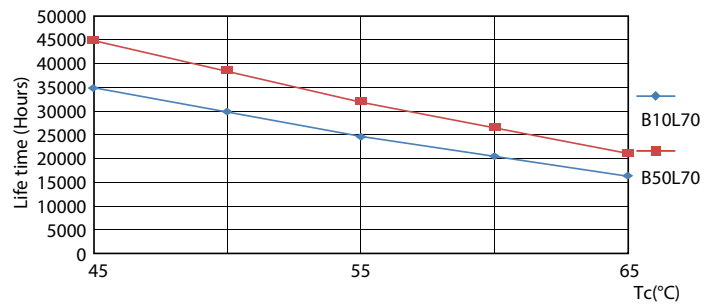

Mises en garde et sécurité

• -

Données du produit

Caractéristiques générales		Variation des coordonnées trichromatiques en fonction du temps de fonctionnement	
Culot	G13 [Medium Bi-Pin Fluorescent]	Indice de rendu des couleurs (nom.)	80
Marquage CE	Oui	LLMF à la fin de la durée de vie nominale (nom.)	70 %
Conforme à la directive RoHS UE	Oui	Caractéristiques électriques	
Durée de vie nominale (nom.)	30000 h	Fréquence d'entrée	50 à 60 Hz
Cycle d'allumage	200000X	Puissance (valeur nominale)	24 W
Référence de mesure du flux	Sphere	Courant lampe (nom.)	120 mA
Niveau	CorePro	Heure de démarrage (nom.)	0,5 s
Photométries et colorimétries		Temps de chauffage à 60 % du flux lumineux (nom.)	0,5 s
Code couleur	840 [CCT de 4 000 K]	Facteur de puissance (nom.)	0,9
Angle d'émission du faisceau (nom.)	240 °	Tension (nom.)	220-240 V
Flux lumineux (nom.)	2700 lm	Températures	
Couleur	Blanc brillant (CW)	Température ambiante (max.)	45 °C
Température de couleur proximale (nom.)	4000 K		
Efficacité lumineuse (valeur nominale)	112 lm/W		

Matériaux et finitions

Finition de l'ampoule	Dépoli
Matériaux des ampoules	Glass
Longueur du produit	1500 mm
Forme de l'ampoule	Tube, double extrémité

Normes et recommandations

Classe d'efficacité énergétique	E
Produit à faible consommation	oui

Données photométriques

Spectral Power Distribution Colour

Durée de vie

FailureRate

Life Expectancy Diagram

LumenVsTc

LifetimeVsTc

CorePro LEDtube EM/Mains

Durée de vie

Lumen Maintenance Diagram