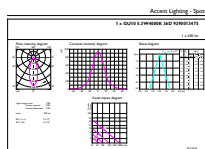

Données photométriques

MASTER LEDspot ExpertColor MV 50W GU10 940 36D