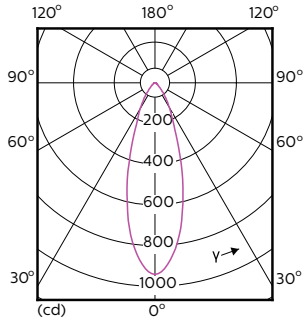

Données du produit

Caractéristiques générales		Caractéristiques électriques	
Culot	GU10 [GU10]	Couleur	Blanc brillant (CW)
Marquage CE	Oui	Température de couleur proximale (nom.)	4000 K
Conforme à la directive RoHS UE	Oui	Efficacité lumineuse (valeur nominale)	72,00 lm/W
Durée de vie nominale (nom.)	40000 h	Variation des coordonnées trichromatiques en fonction du temps de fonctionnement	<3
Cycle d'allumage	50000	Indice de rendu des couleurs (nom.)	97
Référence de mesure du flux	Narrow Cone	LLMF à la fin de la durée de vie nominale (nom.)	70 %
Niveau	MASTER	Flux lumineux dans un cône à 90 ° (nominal)	400 lm
Photométries et colorimétries			
Code couleur	940 [CCT de 4 000 K]	Fréquence d'entrée	50 à 60 Hz
Angle d'émission du faisceau (nom.)	36 °	Puissance (valeur nominale)	5,5 W
Flux lumineux (nom.)	400 lm	Courant lampe (nom.)	30 mA
Intensité lumineuse (nom.)	800 cd	Puissance équivalente	50 W

Schéma dimensionnel

MASTER LED ExpertColor 5.5-50W GU10 940 36D

Product	D	C
MASTER LED ExpertColor 5.5-50W GU10 940 36D	50 mm	54 mm

Données photométriques

MASTER LEDspot ExpertColor MV 50W GU10 940 36D

MASTER LEDspot ExpertColor MV 50W GU10 940 36D

Lampes MASTER LEDspot Expert Color GU10 IRC 97 DIM

Données photométriques

MASTER LEDspot ExpertColor MV 50W GU10 940 36D

Durée de vie

40K LED

40K LMP