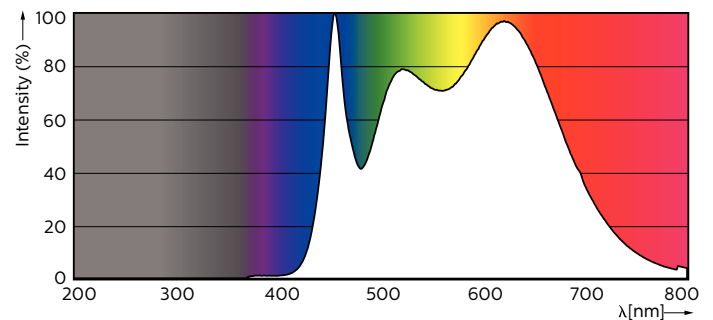

Données du produit

Caractéristiques générales		Caractéristiques électriques	
Culot	GU10 [GU10]	Couleur	Blanc brillant (CW)
Marquage CE	Oui	Température de couleur proximale (nom.)	4000 K
Conforme à la directive RoHS UE	Oui	Efficacité lumineuse (valeur nominale)	72,00 lm/W
Durée de vie nominale (nom.)	40000 h	Variation des coordonnées trichromatiques en fonction du temps de fonctionnement	<3
Cycle d'allumage	50000	Indice de rendu des couleurs (nom.)	97
Référence de mesure du flux	Narrow Cone	LLMF à la fin de la durée de vie nominale (nom.)	70 %
Niveau	MASTER	Flux lumineux dans un cône à 90 ° (nominal)	400 lm
Photométries et colorimétries			
Code couleur	940 [CCT de 4 000 K]	Fréquence d'entrée	50 à 60 Hz
Angle d'émission du faisceau (nom.)	36 °	Puissance (valeur nominale)	5,5 W
Flux lumineux (nom.)	400 lm	Courant lampe (nom.)	30 mA
Intensité lumineuse (nom.)	800 cd	Puissance équivalente	50 W

Schéma dimensionnel

MASTER LED ExpertColor 5.5-50W GU10 940 36D

Product	D	C
MASTER LED ExpertColor 5.5-50W GU10 940 36D	50 mm	54 mm

Données photométriques

MASTER LEDspot ExpertColor MV 50W GU10 940 36D

MASTER LEDspot ExpertColor MV 50W GU10 940 36D

Lampes MASTER LEDspot Expert Color GU10 IRC 97 DIM

Données photométriques

MASTER LEDspot ExpertColor MV 50W GU10 940 36D

Durée de vie

40K LED

40K LMP