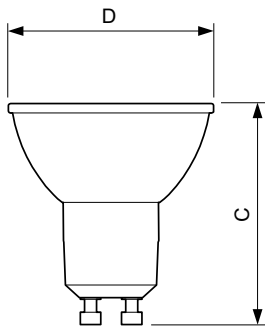

Données du produit

Caractéristiques générales		Caractéristiques électriques	
Culot	GU10 [GU10]	Couleur	Blanc brillant (CW)
Marquage CE	Oui	Température de couleur proximale (nom.)	4000 K
Conforme à la directive RoHS UE	Oui	Efficacité lumineuse (valeur nominale)	72,00 lm/W
Durée de vie nominale (nom.)	40000 h	Variation des coordonnées trichromatiques en fonction du temps de fonctionnement	<3
Cycle d'allumage	50000	Indice de rendu des couleurs (nom.)	97
Référence de mesure du flux	Narrow Cone	LLMF à la fin de la durée de vie nominale (nom.)	70 %
Niveau	MASTER	Flux lumineux dans un cône à 90 ° (nominal)	400 lm
Photométries et colorimétries			
Code couleur	940 [CCT de 4 000 K]	Fréquence d'entrée	50 à 60 Hz
Angle d'émission du faisceau (nom.)	36 °	Puissance (valeur nominale)	5,5 W
Flux lumineux (nom.)	400 lm	Courant lampe (nom.)	30 mA
Intensité lumineuse (nom.)	800 cd	Puissance équivalente	50 W

Forme de l'ampoule	PAR16 [PAR 2 inch]
--------------------	---------------------

Normes et recommandations

Classe d'efficacité énergétique	F
---------------------------------	---

Adapté à l'éclairage d'appoint	oui
Consommation d'énergie kWh/1 000 h	6 kWh
Numéro d'enregistrement EPREL	391835

Schéma dimensionnel

MASTER LED ExpertColor 5.5-50W GU10 940 36D

Product	D	C
MASTER LED ExpertColor 5.5-50W GU10 940 36D	50 mm	54 mm

Données photométriques

MASTER LEDspot ExpertColor MV 50W GU10 940 36D

MASTER LEDspot ExpertColor MV 50W GU10 940 36D