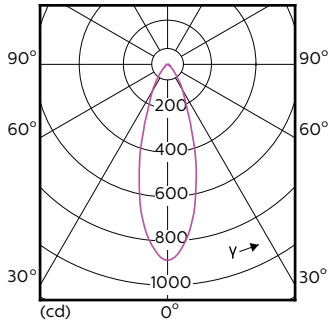

Lampes MASTER LEDspot Expert Color GU10 IRC 97 DIM

Données photométriques