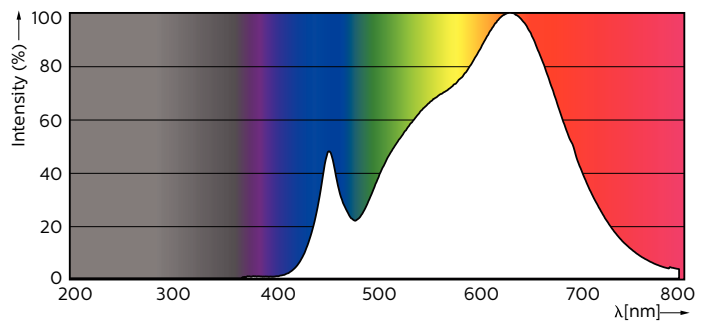

Données du produit

Caractéristiques générales		Caractéristiques électriques	
Culot	GU10 [GU10]	Couleur	Blanc (WH)
Marquage CE	Oui	Température de couleur proximale (nom.)	3000 K
Conforme à la directive RoHS UE	Oui	Efficacité lumineuse (valeur nominale)	68 lm/W
Durée de vie nominale (nom.)	40000 h	Variation des coordonnées trichromatiques en fonction du temps de fonctionnement	<3
Cycle d'allumage	50000	Indice de rendu des couleurs (nom.)	97
Référence de mesure du flux	Narrow Cone	LLMF à la fin de la durée de vie nominale (nom.)	70 %
Niveau	MASTER	Flux lumineux dans un cône à 90 ° (nominal)	375 lm
Photométries et colorimétries			
Code couleur	930 [CCT de 3 000 K]	Fréquence d'entrée	50 à 60 Hz
Angle d'émission du faisceau (nom.)	36 °	Puissance (valeur nominale)	5,5 W
Flux lumineux (nom.)	375 lm	Courant lampe (nom.)	30 mA
Intensité lumineuse (nom.)	800 cd	Puissance équivalente	50 W

Schéma dimensionnel

MASTER LED ExpertColor 5.5-50W GU10 930 36D

Product	D	C
MASTER LED ExpertColor 5.5-50W GU10 930 36D	50 mm	54 mm

Données photométriques

MASTER LEDspot ExpertColor MV 50W GU10 930 36D

MASTER LEDspot ExpertColor MV 50W GU10 930 36D

Lampes MASTER LEDspot Expert Color GU10 IRC 97 DIM

Données photométriques

MASTER LEDspot ExpertColor MV 50W GU10 930 36D

Durée de vie

40K LED

40K LMP