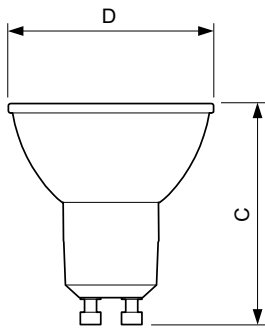

Données du produit

Caractéristiques générales		Caractéristiques électriques	
Culot	GU10 [GU10]	Couleur	Blanc (WH)
Marquage CE	Oui	Température de couleur proximale (nom.)	3000 K
Conforme à la directive RoHS UE	Oui	Efficacité lumineuse (valeur nominale)	68 lm/W
Durée de vie nominale (nom.)	40000 h	Variation des coordonnées trichromatiques en fonction du temps de fonctionnement	<3
Cycle d'allumage	50000	Indice de rendu des couleurs (nom.)	97
Référence de mesure du flux	Narrow Cone	LLMF à la fin de la durée de vie nominale (nom.)	70 %
Niveau	MASTER	Flux lumineux dans un cône à 90 ° (nominal)	375 lm
Photométries et colorimétries			
Code couleur	930 [CCT de 3 000 K]	Fréquence d'entrée	50 à 60 Hz
Angle d'émission du faisceau (nom.)	36 °	Puissance (valeur nominale)	5,5 W
Flux lumineux (nom.)	375 lm	Courant lampe (nom.)	30 mA
Intensité lumineuse (nom.)	800 cd	Puissance équivalente	50 W

Forme de l'ampoule	PAR16 [PAR 2 inch]
--------------------	---------------------

Normes et recommandations

Classe d'efficacité énergétique	G
---------------------------------	---

Adapté à l'éclairage d'appoint	oui
Consommation d'énergie kWh/1 000 h	6 kWh
Numéro d'enregistrement EPREL	391834

Schéma dimensionnel

MASTER LED ExpertColor 5.5-50W GU10 930 36D

Product	D	C
MASTER LED ExpertColor 5.5-50W GU10 930 36D	50 mm	54 mm

Données photométriques

MASTER LEDspot ExpertColor MV 50W GU10 930 36D

MASTER LEDspot ExpertColor MV 50W GU10 930 36D