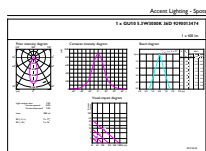

Données photométriques

MASTER LEDspot ExpertColor MV 50W GU10 930 36D