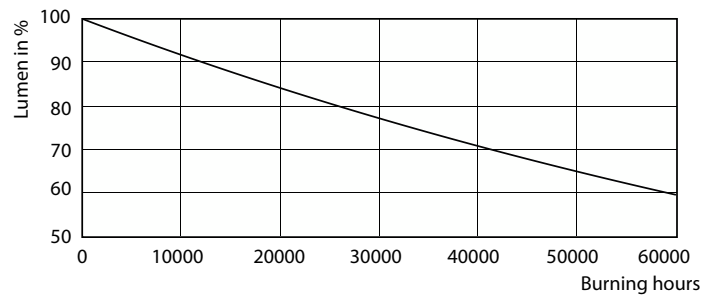

Lampes MASTER LEDspot Expert Color GU10 IRC 97 DIM

MASTER LED ExpertColor 5.5-50W GU10 927 36D

La MASTER LEDspot GU10 ExpertColor offre un éclairage exceptionnel et une restitution authentique des couleurs avec son IRC proche de la perfection (IRC 97). Développé pour la mise en valeur des objets et des espaces, ce spot d'accentuation est idéal pour les magasins, hôtels, salles d'exposition, musées, galeries d'art et restaurants. L'ExpertColor reste le choix optimal pour un usage professionnel intensif grâce à sa longue durée de vie de 40 000 H. Dimmable avec une grande finesse de gradation, vous pouvez faire varier l'intensité lumineuse pour créer l'atmosphère souhaitée tout en optimisant les coûts énergétiques.

Données du produit

Caractéristiques générales		Caractéristiques électriques	
Culot	GU10 [GU10]	Couleur	Blanc chaud (WW)
Marquage CE	Oui	Température de couleur proximale (nom.)	2700 K
Conforme à la directive RoHS UE	Oui	Efficacité lumineuse (valeur nominale)	64 lm/W
Durée de vie nominale (nom.)	40000 h	Variation des coordonnées trichromatiques en fonction du temps de fonctionnement	<3
Cycle d'allumage	50000	Indice de rendu des couleurs (nom.)	97
Référence de mesure du flux	Narrow Cone	LLMF à la fin de la durée de vie nominale (nom.)	70 %
Niveau	MASTER	Flux lumineux dans un cône à 90 ° (nominal)	355 lm
Photométries et colorimétries			
Code couleur	927	Fréquence d'entrée	50 à 60 Hz
Angle d'émission du faisceau (nom.)	36 °	Puissance (valeur nominale)	5,5 W
Flux lumineux (nom.)	355 lm	Courant lampe (nom.)	30 mA
Intensité lumineuse (nom.)	800 cd	Puissance équivalente	50 W

Lampes MASTER LEDspot Expert Color GU10 IRC 97 DIM

Données photométriques

MASTER LEDspot ExpertColor MV 50W GU10 927 36D

Durée de vie

40K LED

40K LMP