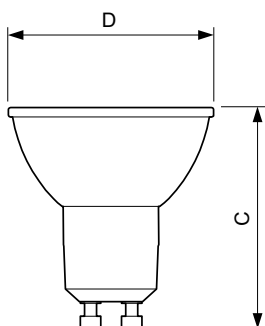

Données du produit

Caractéristiques générales		Caractéristiques électriques	
Culot	GU10 [GU10]	Couleur	Blanc chaud (WW)
Marquage CE	Oui	Température de couleur proximale (nom.)	2700 K
Conforme à la directive RoHS UE	Oui	Efficacité lumineuse (valeur nominale)	64 lm/W
Durée de vie nominale (nom.)	40000 h	Variation des coordonnées trichromatiques en fonction du temps de fonctionnement	<3
Cycle d'allumage	50000	Indice de rendu des couleurs (nom.)	97
Référence de mesure du flux	Narrow Cone	LLMF à la fin de la durée de vie nominale (nom.)	70 %
Niveau	MASTER	Flux lumineux dans un cône à 90 ° (nominal)	355 lm
Photométries et colorimétries			
Code couleur	927	Fréquence d'entrée	50 à 60 Hz
Angle d'émission du faisceau (nom.)	36 °	Puissance (valeur nominale)	5,5 W
Flux lumineux (nom.)	355 lm	Courant lampe (nom.)	30 mA
Intensité lumineuse (nom.)	800 cd	Puissance équivalente	50 W

Forme de l'ampoule	PAR16 [PAR 2 inch]
--------------------	---------------------

Normes et recommandations

Classe d'efficacité énergétique	G
---------------------------------	---

Adapté à l'éclairage d'appoint	oui
Consommation d'énergie kWh/1 000 h	6 kWh
Numéro d'enregistrement EPREL	544209

Schéma dimensionnel

MASTER LED ExpertColor 5.5-50W GU10 927 36D

Product	D	C
MASTER LED ExpertColor 5.5-50W GU10 927 36D	50 mm	54 mm

Données photométriques

MASTER LEDspot ExpertColor MV 50W GU10 927 36D

MASTER LEDspot ExpertColor MV 50W GU10 927 36D