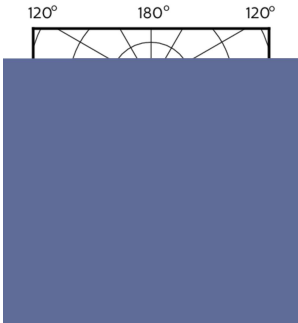

Lampes MASTER LEDspot Expert Color GU10 IRC 97 DIM

Données photométriques