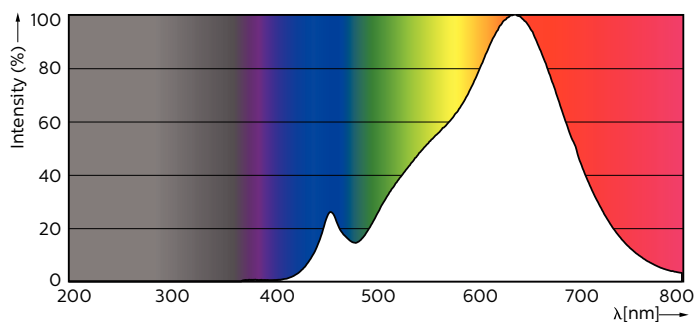

Données du produit

Caractéristiques générales		Caractéristiques électriques	
Culot	GU10 [GU10]	Couleur	Blanc chaud (WW)
Marquage CE	Oui	Température de couleur proximale (nom.)	2700 K
Conforme à la directive RoHS UE	Oui	Efficacité lumineuse (valeur nominale)	64 lm/W
Durée de vie nominale (nom.)	40000 h	Variation des coordonnées trichromatiques en fonction du temps de fonctionnement	<3
Cycle d'allumage	50000	Indice de rendu des couleurs (nom.)	97
Référence de mesure du flux	Narrow Cone	LLMF à la fin de la durée de vie nominale (nom.)	70 %
Niveau	MASTER	Flux lumineux dans un cône à 90 ° (nominal)	355 lm
Photométries et colorimétries			
Code couleur	927	Fréquence d'entrée	50 à 60 Hz
Angle d'émission du faisceau (nom.)	36 °	Puissance (valeur nominale)	5,5 W
Flux lumineux (nom.)	355 lm	Courant lampe (nom.)	30 mA
Intensité lumineuse (nom.)	800 cd	Puissance équivalente	50 W

Schéma dimensionnel

MASTER LED ExpertColor 5.5-50W GU10 927 36D

Product	D	C
MASTER LED ExpertColor 5.5-50W GU10 927 36D	50 mm	54 mm

Données photométriques

MASTER LEDspot ExpertColor MV 50W GU10 927 36D

MASTER LEDspot ExpertColor MV 50W GU10 927 36D

Lampes MASTER LEDspot Expert Color GU10 IRC 97 DIM

Données photométriques

MASTER LEDspot ExpertColor MV 50W GU10 927 36D

Durée de vie

40K LED

40K LMP