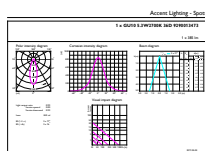

Données photométriques

MASTER LEDspot ExpertColor MV 50W GU10 927 36D