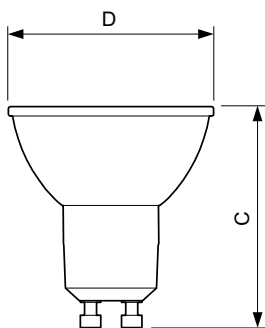

Données du produit

Caractéristiques générales		Caractéristiques électriques	
Culot	GU10 [GU10]	Couleur	Blanc (WH)
Marquage CE	Oui	Température de couleur proximale (nom.)	3000 K
Conforme à la directive RoHS UE	Oui	Efficacité lumineuse (valeur nominale)	68,00 lm/W
Durée de vie nominale (nom.)	40000 h	Variation des coordonnées trichromatiques en fonction du temps de fonctionnement	<3
Cycle d'allumage	50000	Indice de rendu des couleurs (nom.)	97
Référence de mesure du flux	Narrow Cone	LLMF à la fin de la durée de vie nominale (nom.)	70 %
Niveau	MASTER	Flux lumineux dans un cône à 90 ° (nominal)	375 lm
Photométries et colorimétries			
Code couleur	930 [CCT de 3 000 K]	Fréquence d'entrée	50 à 60 Hz
Angle d'émission du faisceau (nom.)	25 °	Puissance (valeur nominale)	5,5 W
Flux lumineux (nom.)	375 lm	Courant lampe (nom.)	30 mA
Intensité lumineuse (nom.)	1000 cd	Puissance équivalente	50 W

Finition de l'ampoule	Transparent
Forme de l'ampoule	PAR16 [PAR 2 inch]

Normes et recommandations

Classe d'efficacité énergétique	G
---------------------------------	---

Adapté à l'éclairage d'appoint	oui
Consommation d'énergie kWh/1 000 h	6 kWh
Numéro d'enregistrement EPREL	391832

Schéma dimensionnel

MASTER LED ExpertColor 5.5-50W GU10 930 25D

Product	D	C
MASTER LED ExpertColor 5.5-50W GU10 930 25D	50 mm	54 mm

Données photométriques

MASTER LEDspot ExpertColor MV 50W GU10 930 25D

MASTER LEDspot ExpertColor MV 50W GU10 930 25D