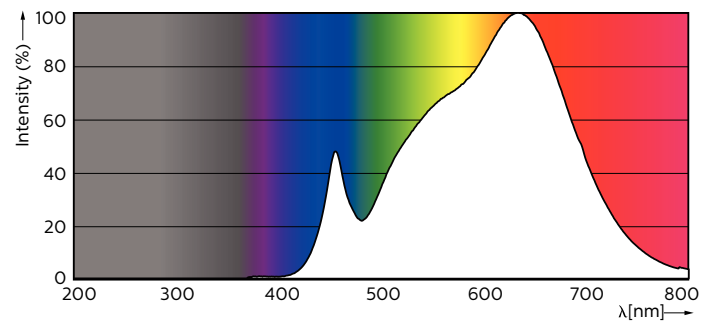

Données du produit

Caractéristiques générales		Caractéristiques électriques	
Culot	GU10 [GU10]	Couleur	Blanc (WH)
Marquage CE	Oui	Température de couleur proximale (nom.)	3000 K
Conforme à la directive RoHS UE	Oui	Efficacité lumineuse (valeur nominale)	68,00 lm/W
Durée de vie nominale (nom.)	40000 h	Variation des coordonnées trichromatiques en fonction du temps de fonctionnement	<3
Cycle d'allumage	50000	Indice de rendu des couleurs (nom.)	97
Référence de mesure du flux	Narrow Cone	LLMF à la fin de la durée de vie nominale (nom.)	70 %
Niveau	MASTER	Flux lumineux dans un cône à 90 ° (nominal)	375 lm
Photométries et colorimétries			
Code couleur	930 [CCT de 3 000 K]	Fréquence d'entrée	50 à 60 Hz
Angle d'émission du faisceau (nom.)	25 °	Puissance (valeur nominale)	5,5 W
Flux lumineux (nom.)	375 lm	Courant lampe (nom.)	30 mA
Intensité lumineuse (nom.)	1000 cd	Puissance équivalente	50 W

Schéma dimensionnel

MASTER LED ExpertColor 5.5-50W GU10 930 25D

Product	D	C
MASTER LED ExpertColor 5.5-50W GU10 930 25D	50 mm	54 mm

Données photométriques

MASTER LEDspot ExpertColor MV 50W GU10 930 25D

MASTER LEDspot ExpertColor MV 50W GU10 930 25D

Lampes MASTER LEDspot Expert Color GU10 IRC 97 DIM

Données photométriques

MASTER LEDspot ExpertColor MV 50W GU10 930 25D

Durée de vie

40K LED

40K LMP