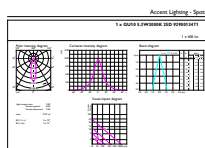

Données photométriques

MASTER LEDspot ExpertColor MV 50W GU10 930 25D