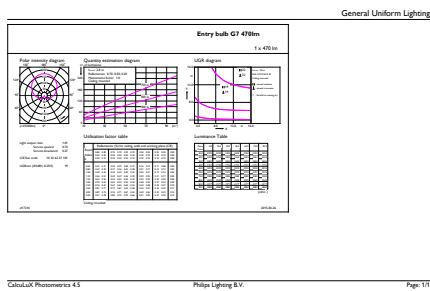

Données photométriques

CorePro LEDbulb 40W E27 830 FR A60