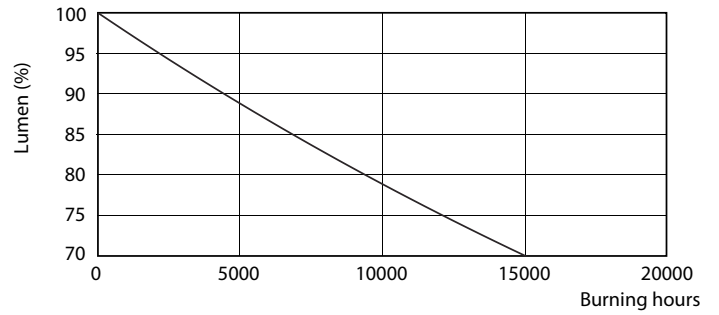

Données du produit

Caractéristiques générales	
Culot	E27 [E27]
Conforme à la directive RoHS UE	Oui
Durée de vie nominale (nom.)	15000 h
Cycle d'allumage	50000X
Type technique	5-40W

Photométries et Colorimétries	
Code couleur	830 [CCT de 3000 K]
Angle d'émission du faisceau (nom.)	200 °
Flux lumineux (nom.)	470 lm
Couleur	Blanc (WH)
Température de couleur proximale (nom.)	3000 K
Efficacité lumineuse (valeur nominale)	94,00 lm/W
Variation des coordonnées trichromatiques en fonction du temps de fonctionnement	<6
Indice de rendu des couleurs (nom.)	80
LLMF à la fin de la durée de vie nominale (nom.)	70 %

Données photométriques

CorePro LEDbulb 40W E27 830 FR A60

CorePro LEDbulb 40W E27 830 FR A60

CorePro LEDbulb 40W E27 830 FR A60

CorePro LEDbulb

Durée de vie

LEDbulb 40W E27 830 FR A60

LEDbulb 40W E27 830 FR A60