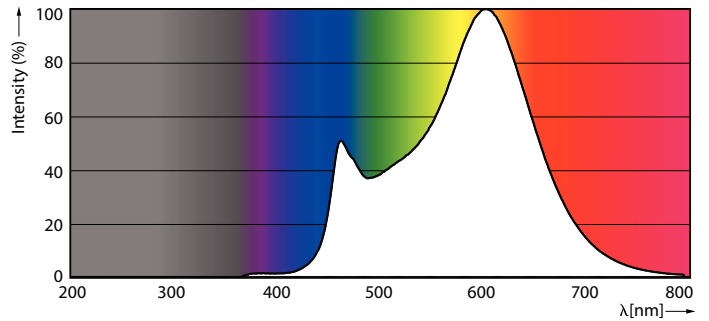

CorePro LEDbulb 40W E27 830 FR A60