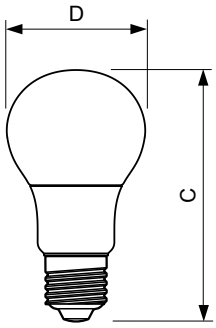

CorePro LEDbulb

Nom du produit de la commande	CorePro LEDbulb ND 5-40W A60 E27 830
Code barre produit (EAN)	8718696579930
Code de commande	57993000
Unité d'emballage	1

Conditionnement par carton	10
Code industriel (12NC)	929001304532
Poids net (pièce)	0,076 kg

Schéma dimensionnel

A60 220-240V 5W-40W 470lm 3000K E27 ND

Product	D	C
CorePro LEDbulb ND 5-40W A60 E27 830	60 mm	110 mm