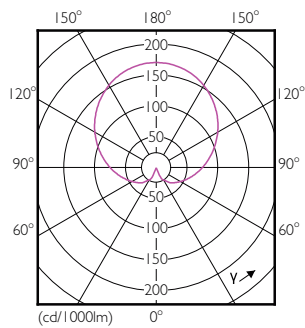

CorePro LEDbulb 40W E27 830 FR A60