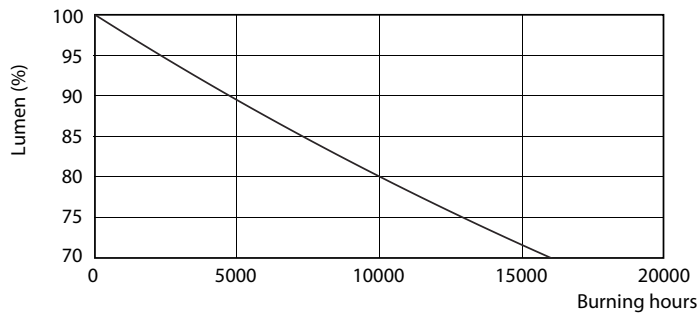

CorePro LEDbulb

Durée de vie

LEDbulb 100W E27 840 FR A60