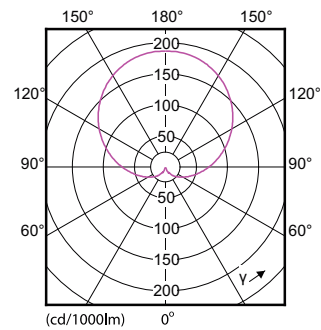

CorePro LEDbulb ND 11-75W A60