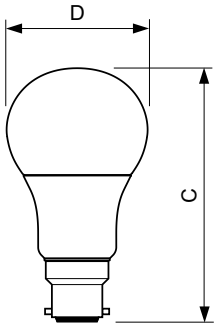

### Données du produit

Caractéristiques générales	
Culot	B22 [ B22]
Conforme à la directive RoHS UE	Oui
Durée de vie nominale (nom.)	15000 h
Cycle d'allumage	50000X
Type technique	11-75W

Photométries et Colorimétries	
Code couleur	827 [ CCT de 2700 K]
Angle d'émission du faisceau (nom.)	200 °
Flux lumineux (nom.)	1055 lm
Couleur	Blanc chaud (WW)
Température de couleur proximale (nom.)	2700 K
Efficacité lumineuse (valeur nominale)	95,00 lm/W
Variation des coordonnées trichromatiques en fonction du temps de fonctionnement	<6
Indice de rendu des couleurs (nom.)	80
LLMF à la fin de la durée de vie nominale (nom.)	70 %

## Schéma dimensionnel

Entrybulb 230V 10.5W-75W 2700K B22 ND

Product	D	C
CorePro LEDbulb ND 11-75W A60 B22 827	60 mm	110 mm