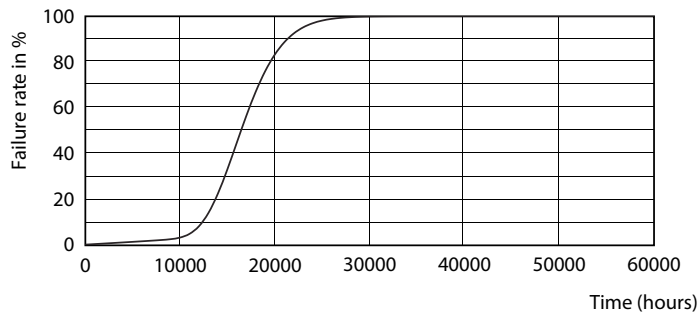

CorePro LEDbulb

Durée de vie

LEDbulb 100W E27 840 FR A60