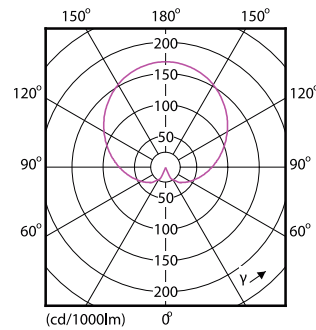

Données du produit

Caractéristiques générales	
Culot	B22 [B22]
Conforme à la directive RoHS UE	Oui
Durée de vie nominale (nom.)	15000 h
Cycle d'allumage	50000X
Type technique	8-60W
Puissance équivalente 60 W	
Heure de démarrage (nom.) 0,5 s	
Temps de chauffage à 60% du flux lumineux (nom.) 0.5 s	
Facteur de puissance (nom.) 0.5	
Tension (nom.) 220-240 V	
Photométries et Colorimétries	
Code couleur	827 [CCT de 2700 K]
Angle d'émission du faisceau (nom.)	200 °
Flux lumineux (nom.)	806 lm
Couleur	Blanc chaud (WW)
Température de couleur proximale (nom.)	2700 K
Efficacité lumineuse (valeur nominale)	100,00 lm/W
Variation des coordonnées trichromatiques en fonction du temps de fonctionnement	<6
Indice de rendu des couleurs (nom.)	80
LLMF à la fin de la durée de vie nominale (nom.)	70 %
Températures	
Température maximum du boîtier (nom.) 85 °C	
Gestion et gradation	
avec gradation Non	
Matériaux et finitions	
Finition de l'ampoule Dépoli	
Normes et recommandations	
Classe énergétique A+	
Consommation d'énergie kWh/1 000 h 8 kWh	
Données logistiques	
Code de produit complet 871869657763900	
Caractéristiques électriques	
Fréquence d'entrée	50 à 60 Hz
Puissance (valeur nominale)	8 W
Courant lampe (nom.)	75 mA

Schéma dimensionnel

D

Product	D	C
CorePro LEDbulb ND 8-60W A60 B22 827	60 mm	110 mm

Entrybulb 230V 8W-60W 806lm 2700K B22 ND

Données photométriques

CorePro LEDbulb ND 8-60W A60

CorePro LEDbulb ND 8-60W A60

SDPO_LED Bulb_0021-Spectral Power distribution