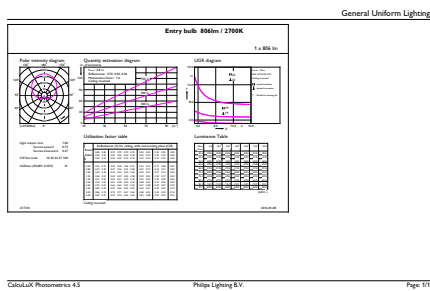

Données du produit

Caractéristiques générales	
Culot	B22 [B22]
Conforme à la directive RoHS UE	Oui
Durée de vie nominale (nom.)	15000 h
Cycle d'allumage	50000X
Type technique	8-60W
Puissance équivalente 60 W	
Heure de démarrage (nom.) 0,5 s	
Temps de chauffage à 60% du flux lumineux (nom.) 0.5 s	
Facteur de puissance (nom.) 0.5	
Tension (nom.) 220-240 V	
Photométries et Colorimétries	
Code couleur	827 [CCT de 2700 K]
Angle d'émission du faisceau (nom.)	200 °
Flux lumineux (nom.)	806 lm
Couleur	Blanc chaud (WW)
Température de couleur proximale (nom.)	2700 K
Efficacité lumineuse (valeur nominale)	100,00 lm/W
Variation des coordonnées trichromatiques en fonction du temps de fonctionnement	<6
Indice de rendu des couleurs (nom.)	80
LLMF à la fin de la durée de vie nominale (nom.)	70 %
Températures	
Température maximum du boîtier (nom.) 85 °C	
Gestion et gradation	
avec gradation Non	
Matériaux et finitions	
Finition de l'ampoule Dépoli	
Normes et recommandations	
Classe énergétique A+	
Consommation d'énergie kWh/1 000 h 8 kWh	
Données logistiques	
Code de produit complet 871869657763900	
Caractéristiques électriques	
Fréquence d'entrée	50 à 60 Hz
Puissance (valeur nominale)	8 W
Courant lampe (nom.)	75 mA

Schéma dimensionnel

D

Product	D	C
CorePro LEDbulb ND 8-60W A60 B22 827	60 mm	110 mm

Entrybulb 230V 8W-60W 806lm 2700K B22 ND

Données photométriques

CorePro LEDbulb ND 8-60W A60

CorePro LEDbulb ND 8-60W A60

SDPO_LED Bulb_0021-Spectral Power distribution