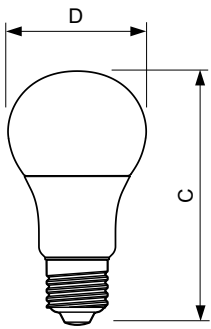

Données du produit

Caractéristiques générales	
Culot	E27 [E27]
Conforme à la directive RoHS UE	Oui
Durée de vie nominale (nom.)	25000 h
Cycle d'allumage	50000X

Photométries et Colorimétries	
Code couleur	822-827 [blanc chaud réglable]
Flux lumineux (nom.)	1055 lm
Couleur	Blanc chaud (WW)
Température de couleur proximale (nom.)	- K
Efficacité lumineuse (valeur nominale)	96 lm/W
Variation des coordonnées trichromatiques en fonction du temps de fonctionnement	<6
Indice de rendu des couleurs (nom.)	80
LLMF à la fin de la durée de vie nominale (nom.)	70 %

Schéma dimensionnel

Bulb 230V13W-75W 1055lm 300D 2700KE27 D

Product	D	C
MASTER LEDbulb DT 11-75W A67 E27 827 FR	70,6 mm	137,2 mm

Données photométriques

LEDbulb 75W A67 2700K

LEDbulb 75W A67 2700K

MASTER LEDbulb E27/B22 230V Gradable