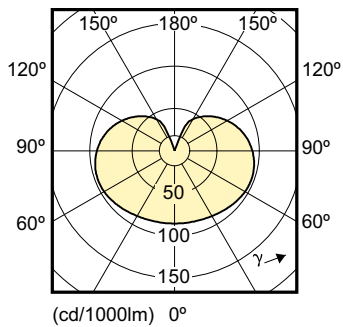

MASTER LEDbulb E27/B22 230V Gradable

Données photométriques

LEDbulb 75W, 100W A67 2700K