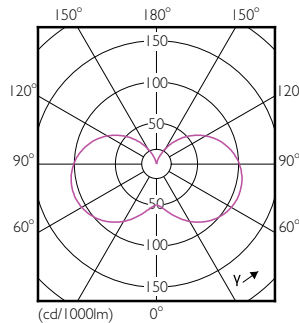

Données du produit

Caractéristiques générales	
Culot	E14 [E14]
Conforme à la directive RoHS UE	Oui
Durée de vie nominale (nom.)	15000 h
Cycle d'allumage	50000X
Type technique	5,5-40W

Photométries et Colorimétries	
Code couleur	827 [CCT de 2700 K]
Flux lumineux (nom.)	470 lm
Couleur	Blanc chaud (WW)
Température de couleur proximale (nom.)	2700 K
Efficacité lumineuse (valeur nominale)	85,45 lm/W
Variation des coordonnées trichromatiques en fonction du temps de fonctionnement	<6
Indice de rendu des couleurs (nom.)	80
LLMF à la fin de la durée de vie nominale (nom.)	70 %

Code industriel (12NC)	929001157802
Poids net (pièce)	0,040 kg

Schéma dimensionnel

LED ND 5.5-40W E14 827 220-240V P45 FR

Product	D	C
CorePro lustre ND 5.5-40W E14 827 P45 FR	45 mm	88 mm

Données photométriques