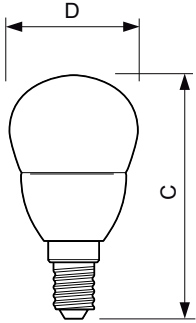

Données du produit

Caractéristiques générales	
Culot	E14 [E14]
Conforme à la directive RoHS UE	Oui
Durée de vie nominale (nom.)	15000 h
Cycle d'allumage	50000X
Type technique	5,5-40W

Photométries et Colorimétries	
Code couleur	827 [CCT de 2700 K]
Flux lumineux (nom.)	470 lm
Couleur	Blanc chaud (WW)
Température de couleur proximale (nom.)	2700 K
Efficacité lumineuse (valeur nominale)	85,45 lm/W
Variation des coordonnées trichromatiques en fonction du temps de fonctionnement	<6
Indice de rendu des couleurs (nom.)	80
LLMF à la fin de la durée de vie nominale (nom.)	70 %

Code industriel (12NC)	929001157802
Poids net (pièce)	0,040 kg

Schéma dimensionnel

LED ND 5.5-40W E14 827 220-240V P45 FR

Product	D	C
CorePro lustre ND 5.5-40W E14 827 P45 FR	45 mm	88 mm

Données photométriques