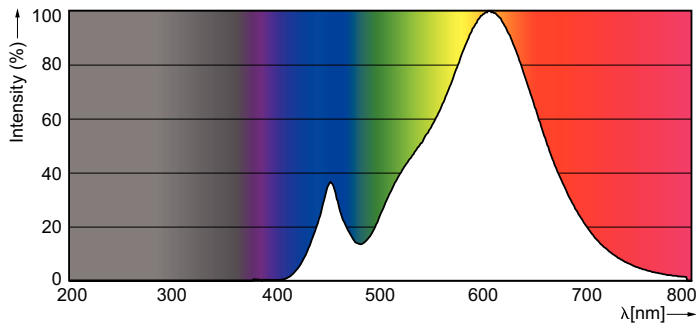

SDPO_LEDLSR_0003-Spectral Power distribution