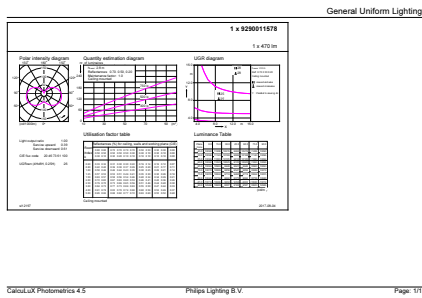

Données du produit

Caractéristiques générales	
Culot	E14 [E14]
Conforme à la directive RoHS UE	Oui
Durée de vie nominale (nom.)	15000 h
Cycle d'allumage	50000X
Type technique	5,5-40W

Photométries et Colorimétries	
Code couleur	827 [CCT de 2700 K]
Flux lumineux (nom.)	470 lm
Couleur	Blanc chaud (WW)
Température de couleur proximale (nom.)	2700 K
Efficacité lumineuse (valeur nominale)	85,45 lm/W
Variation des coordonnées trichromatiques en fonction du temps de fonctionnement	<6
Indice de rendu des couleurs (nom.)	80
LLMF à la fin de la durée de vie nominale (nom.)	70 %

Code industriel (12NC)	929001157802
Poids net (pièce)	0,040 kg

Schéma dimensionnel

LED ND 5.5-40W E14 827 220-240V P45 FR

Product	D	C
CorePro lustre ND 5.5-40W E14 827 P45 FR	45 mm	88 mm

Données photométriques