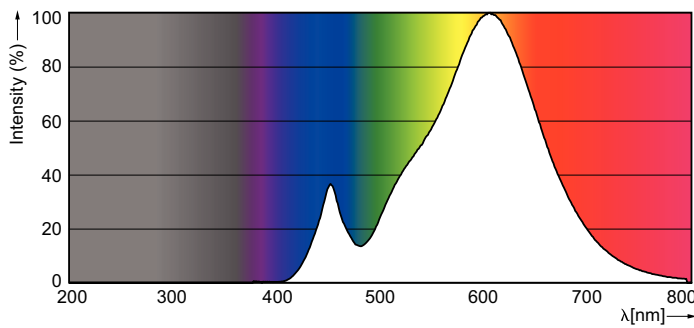

CorePro LEDlustre 4-25W E27 827 FR P45

CorePro LEDlustre 4-25W E14 827 FR P45

SDPO_LEDLSR_0003-Spectral Power distribution