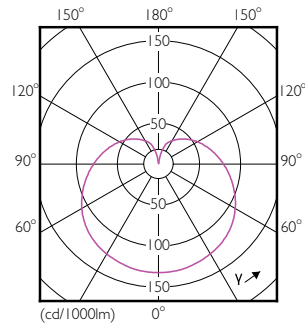

CorePro LEDcandle

Code barre produit (EAN)	8718291787051
Code de commande	78705100
Unité d'emballage	1
Conditionnement par carton	10

Code industriel (12NC)	929001157602
Poids net (pièce)	0,040 kg

Schéma dimensionnel

D

Product	D	C
CorePro lustre ND 4-25W E27 827 P45 FR	45 mm	87 mm

LED ND 4-25W E27 827 220-240V P45 FR

Données photométriques