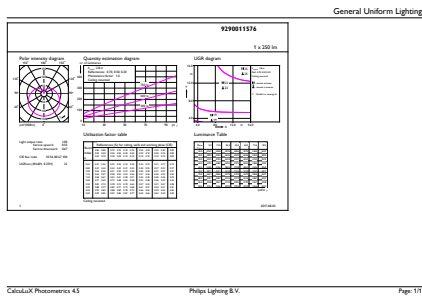

CorePro LEDcandle

Code barre produit (EAN)	8718291787051
Code de commande	78705100
Unité d'emballage	1
Conditionnement par carton	10

Code industriel (12NC)	929001157602
Poids net (pièce)	0,040 kg

Schéma dimensionnel

D

Product	D	C
CorePro lustre ND 4-25W E27 827 P45 FR	45 mm	87 mm

LED ND 4-25W E27 827 220-240V P45 FR

Données photométriques