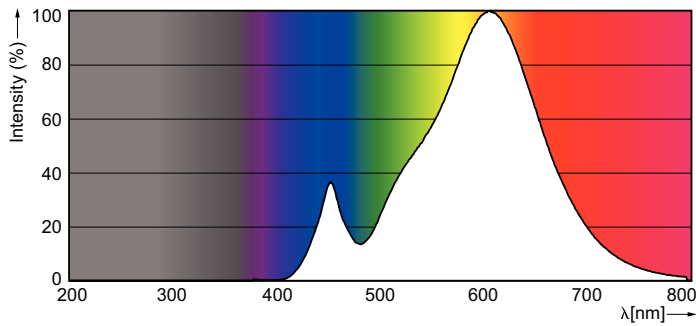

SDPO_LEDLSR_0003-Spectral Power distribution