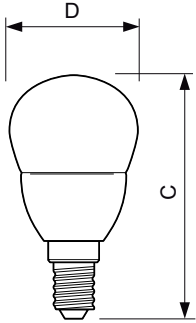

Données du produit

Caractéristiques générales	
Culot	E14 [E14]
Conforme à la directive RoHS UE	Oui
Durée de vie nominale (nom.)	15000 h
Cycle d'allumage	50000X
Type technique	4-25W

Photométries et Colorimétries	
Code couleur	827 [CCT de 2700 K]
Flux lumineux (nom.)	250 lm
Couleur	Blanc chaud (WW)
Température de couleur proximale (nom.)	2700 K
Efficacité lumineuse (valeur nominale)	62,50 lm/W
Variation des coordonnées trichromatiques en fonction du temps de fonctionnement	<6
Indice de rendu des couleurs (nom.)	80
LLMF à la fin de la durée de vie nominale (nom.)	70 %

Code industriel (12NC)	929001157502
Poids net (pièce)	0,040 kg

Schéma dimensionnel

LED ND 4-25W E14 827 220-240V P45 FR

Product	D	C
CorePro lustre ND 4-25W E14 827 P45 FR	45 mm	88 mm

Données photométriques