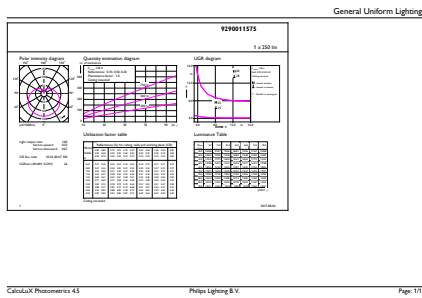

Données du produit

Caractéristiques générales	
Culot	E14 [E14]
Conforme à la directive RoHS UE	Oui
Durée de vie nominale (nom.)	15000 h
Cycle d'allumage	50000X
Type technique	4-25W

Photométries et Colorimétries	
Code couleur	827 [CCT de 2700 K]
Flux lumineux (nom.)	250 lm
Couleur	Blanc chaud (WW)
Température de couleur proximale (nom.)	2700 K
Efficacité lumineuse (valeur nominale)	62,50 lm/W
Variation des coordonnées trichromatiques en fonction du temps de fonctionnement	<6
Indice de rendu des couleurs (nom.)	80
LLMF à la fin de la durée de vie nominale (nom.)	70 %

Code industriel (12NC)	929001157502
Poids net (pièce)	0,040 kg

Schéma dimensionnel

LED ND 4-25W E14 827 220-240V P45 FR

Product	D	C
CorePro lustre ND 4-25W E14 827 P45 FR	45 mm	88 mm

Données photométriques