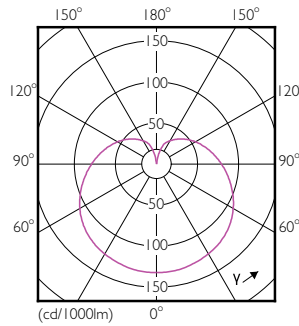

Données du produit

Caractéristiques générales	
Culot	E14 [E14]
Conforme à la directive RoHS UE	Oui
Durée de vie nominale (nom.)	15000 h
Cycle d'allumage	50000X
Type technique	4-25W

Photométries et Colorimétries	
Code couleur	827 [CCT de 2700 K]
Flux lumineux (nom.)	250 lm
Couleur	Blanc chaud (WW)
Température de couleur proximale (nom.)	2700 K
Efficacité lumineuse (valeur nominale)	62,50 lm/W
Variation des coordonnées trichromatiques en fonction du temps de fonctionnement	<6
Indice de rendu des couleurs (nom.)	80
LLMF à la fin de la durée de vie nominale (nom.)	70 %

Code industriel (12NC)	929001157502
Poids net (pièce)	0,040 kg

Schéma dimensionnel

LED ND 4-25W E14 827 220-240V P45 FR

Product	D	C
CorePro lustre ND 4-25W E14 827 P45 FR	45 mm	88 mm

Données photométriques