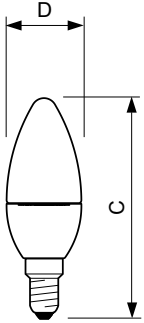

CorePro LEDcandle

CorePro LEDcandle ND 4-25W E14 827 B35 FR

La CorePro LEDcandle dépolie est conçue pour le remplacement des lampes à incandescence. Elle est compatible avec des luminaires dotés d'un support E14 et est un produit attrayant pour les lustres. Les lampes à LED permettent de réaliser d'impressionnantes économies d'énergie et de réduire les coûts de maintenance.

Données du produit

Caractéristiques générales	
Culot	E14 [E14]
Conforme à la directive RoHS UE	Oui
Durée de vie nominale (nom.)	15000 h
Cycle d'allumage	50000X
Type technique	4-25W
Heure de démarrage (nom.) 0,5 s	
Temps de chauffage à 60% du flux lumineux (nom.) 0,5 s	
Facteur de puissance (nom.) 0,4	
Tension (nom.) 220-240 V	
Températures	
Température maximum du boîtier (nom.) 75 °C	
Gestion et gradation	
avec gradation Non	
Matériaux et finitions	
Finition de l'ampoule Dépoli	
Normes et recommandations	
Classe énergétique A+	
Consommation d'énergie kWh/1 000 h 4 kWh	
Données logistiques	
Code de produit complet 871829178701300	
Nom du produit de la commande CorePro LEDcandle ND 4-25W E14 827 B35 FR	

Photométries et Colorimétries	
Code couleur	827 [CCT de 2700 K]
Flux lumineux (nom.)	250 lm
Couleur	Blanc chaud (WW)
Température de couleur proximale (nom.)	2700 K
Efficacité lumineuse (valeur nominale)	62,50 lm/W
Variation des coordonnées trichromatiques en fonction du temps de fonctionnement	<6
Indice de rendu des couleurs (nom.)	80
LLMF à la fin de la durée de vie nominale (nom.)	70 %
Caractéristiques électriques	
Fréquence d'entrée	50 à 60 Hz
Puissance (valeur nominale)	4 W
Courant lampe (nom.)	35 mA
Puissance équivalente	25 W

LED ND 4-25W E14 827 220-240V B35 FR

Product	D	C
CorePro LEDcandle ND 4-25W E14 827 B35 FR	35 mm	106 mm

Données photométriques

CorePro LEDcandle 4-25W E14 827 FR B35

CorePro LEDcandle 4-25W E14 827 FR B35