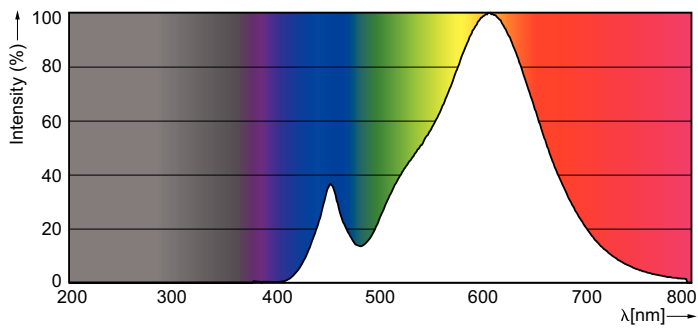

SDPO_LEDCL_0003-Spectral Power distribution