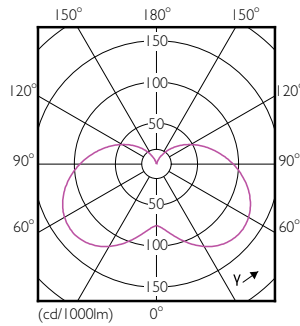

CorePro LEDcandle 4-25W E14 827 FR B35

Données photométriques