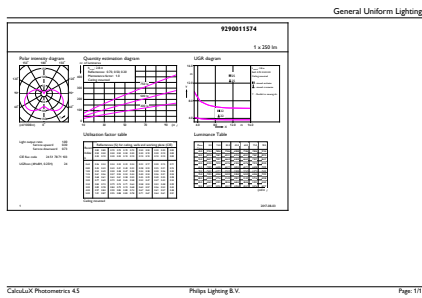

CorePro LEDcandle

Code barre produit (EAN)	8718291787013
Code de commande	78701300
Unité d'emballage	1
Conditionnement par carton	10

Code industriel (12NC)	929001157402
Poids net (pièce)	0,040 kg

Schéma dimensionnel

Product	D	C
CorePro LEDcandle ND 4-25W E14 827 B35 FR	35 mm	106 mm

Données photométriques

CorePro LEDcandle 4-25W E14 827 FR B35