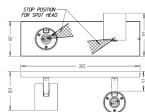

Residential Collection

Runner

Runner bar/tube white 2x50W 230V

Runner - Réglette/tube - Blanc - 2 pcs - 50 W

Runner - Residential collection.

Données du produit

Caractéristiques générales	
Nombre de sources lumineuses	2 [2 pcs]
Support de lampe	GU10 [GU10]
Classe de protection CEI	Classe de sécurité I
Nom de la famille	Runner
Type de produit	Réglette/tube
Type de lampe	HA050
Caractéristiques électriques	
Puissance maximale de la lampe	50 [50 W]
Matériaux et finitions	
Couleur	Blanc
Normes et recommandations	
Code d'indice de protection	IP20 [Protection des doigts]

Données logistiques	
Code de produit complet	530923112
Nom du produit de la commande	Runner bar/tube white 2x50W 230V
Code barre produit	8718291487944
Code de commande	30923112
Numérateur - Quantité par kit	1
Conditionnement par carton	10
SAP - Matériaux	915004328901
Net Weight (Piece)	0,825 kg

Runner

Schéma dimensionnel

Runner bar/tube white 2x50W 230V