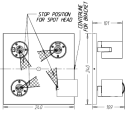

Runner

Schéma dimensionnel

Residential Collection ceiling