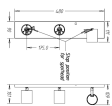

Residential Collection

Runner

Runner bar/tube aluminium 3x50W 230V

Runner - Réglette/tube - Aluminium - 3 pcs - 50 W

Runner - Residential collection.

Données du produit

Caractéristiques générales	
Nombre de sources lumineuses	3 [3 pcs]
Support de lampe	GU10 [GU10]
Classe de protection CEI	Classe de sécurité I
Nom de la famille	Runner
Type de produit	Réglette/tube
Type de lampe	HA050
Caractéristiques électriques	
Puissance maximale de la lampe	50 [50 W]
Matériaux et finitions	
Couleur	Aluminium
Normes et recommandations	
Code d'indice de protection	IP20 [Protection des doigts]

Données logistiques	
Code de produit complet	530934812
Nom du produit de la commande	Runner bar/tube aluminium 3x50W 230V
Code barre produit	8718291487845
Code de commande	30934812
Numérateur - Quantité par kit	1
Conditionnement par carton	10
SAP - Matériaux	915004327701
Net Weight (Piece)	1,175 kg

Runner

Schéma dimensionnel

Runner bar/tube aluminium 3x50W 230V