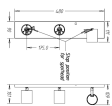

Residential Collection

Runner

Runner bar/tube white 3x50W 230V

Runner - Réglette/tube - Blanc - 3 pcs - 50 W

Runner - Residential collection.

Données du produit

Caractéristiques générales	
Nombre de sources lumineuses	3 [3 pcs]
Support de lampe	GU10 [GU10]
Classe de protection CEI	Classe de sécurité I
Nom de la famille	Runner
Type de produit	Réglette/tube
Type de lampe	HA050
Caractéristiques électriques	
Puissance maximale de la lampe	50 [50 W]
Matériaux et finitions	
Couleur	Blanc
Normes et recommandations	
Code d'indice de protection	IP20 [Protection des doigts]

Données logistiques	
Code de produit complet	530933112
Nom du produit de la commande	Runner bar/tube white 3x50W 230V
Code barre produit	8718291487838
Code de commande	30933112
Numérateur - Quantité par kit	1
Conditionnement par carton	10
SAP - Matériaux	915004327601
Net Weight (Piece)	1,205 kg

Runner

Schéma dimensionnel

Runner bar/tube white 3x50W 230V