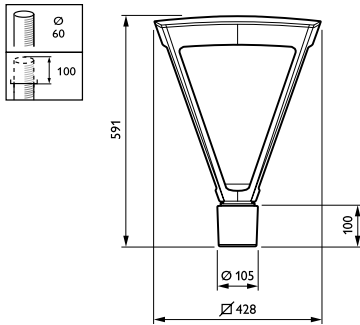

Schéma dimensionnel

BDP794 LED63-4S/740 DM70 MK-BK FG BK D9