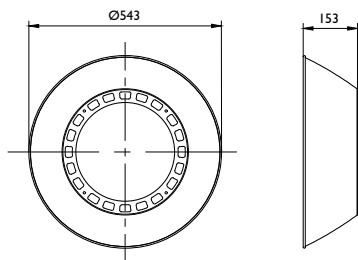

CoreLine Value Highbay

Données logistiques

Code de produit complet	871951454584799
Nom du produit de la commande	BY102Z ALU
Code barre produit	8719514545847
Code de commande	54584799
Numérateur - Quantité par kit	1

Conditionnement par carton	6
SAP - Matériaux	911401677207
Net Weight (Piece)	0,700 kg

Schéma dimensionnel

BY102Z ALU