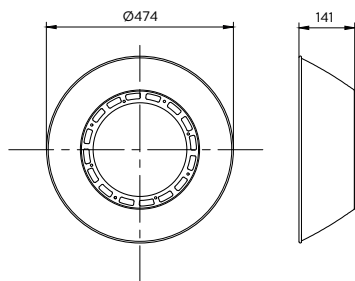

CoreLine Value Highbay

Données logistiques

Code de produit complet	871951454583099
Nom du produit de la commande	BY101Z ALU
Code barre produit	8719514545830
Code de commande	54583099
Numérateur - Quantité par kit	1

Conditionnement par carton	6
SAP - Matériaux	911401677107
Net Weight (Piece)	0,600 kg

Schéma dimensionnel

BY101Z ALU