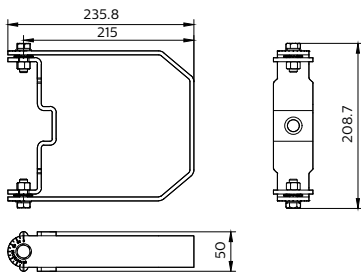

Données du produit

Caractéristiques générales		Hauteur totale	
Classe de protection CEI	-		40 mm
Matériaux	Acier	Dimensions (hauteur x largeur x profondeur)	40 x 190 x 216 mm
Couleur des accessoires	Gris		
Caractéristiques électriques		Normes et recommandations	
Tension d'entrée	- V	Code d'indice de protection	-
Fréquence d'entrée	- Hz	Code de protection contre les chocs mécaniques	-
Matériaux et finitions		Données logistiques	
Longueur totale	216 mm	Code de produit complet	871951454602899
Largeur totale	190 mm	Nom du produit de la commande	BY100Z BR L215
		Code barre produit	8719514546028
		Code de commande	54602899

CoreLine Value Highbay

Numérateur - Quantité par kit	1
Conditionnement par carton	4
SAP - Matériaux	911401676807

Net Weight (Piece)	1,449 kg
--------------------	----------

Schéma dimensionnel

BY100Z BR L215