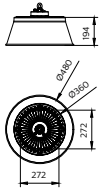

Matériaux et finitions	
Hauteur totale	194 mm
Diamètre total	382 mm
Dimensions (hauteur x largeur x profondeur)	194 x NaN x NaN mm (7,6 x NaN x NaN in)

Normes et recommandations	
Code d'indice de protection	-
Code de protection contre les chocs mécaniques	-

Données logistiques	
Code de produit complet	871951453016499
Nom du produit de la commande	BY021Z G2 ALU
Code barre produit	8719514530164
Code de commande	53016499
Numérateur - Quantité par kit	1
Conditionnement par carton	4
SAP - Matériaux	911401658007
Net Weight (Piece)	0,800 kg

Ledinaire Armature

Schéma dimensionnel

BY021Z G2 ALU