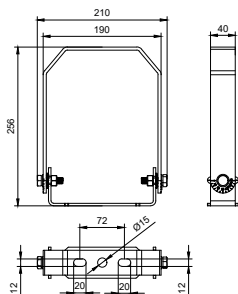

Données du produit

Caractéristiques générales	
Classe de protection CEI	-
Matériaux	Acier
Couleur des accessoires	Gris

Caractéristiques électriques	
Tension d'entrée	- V
Fréquence d'entrée	- Hz

Matériaux et finitions	
Longueur totale	210 mm
Largeur totale	40 mm
Hauteur totale	256 mm
Dimensions (hauteur x largeur x profondeur)	256 x 40 x 210 mm

Normes et recommandations	
Code d'indice de protection	-
Code de protection contre les chocs mécaniques	-

Données logistiques	
Code de produit complet	871951495405299
Nom du produit de la commande	BY022Z G2 BR L216
Code barre produit	8719514954052
Code de commande	95405299
Numérateur - Quantité par kit	1
Conditionnement par carton	4
SAP - Matériaux	911401627508

Ledinaire Armature

Schéma dimensionnel

BY022Z G2 BR L216