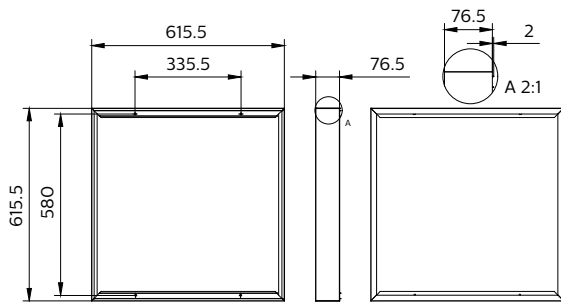

### Données du produit

Caractéristiques générales		Normes et recommandations	
Classe de protection CEI	-	Code d'indice de protection	-
Matériaux	Aluminium	Code de protection contre les chocs mécaniques	-
Angle	Non		
Couleur des accessoires	Blanc		
Matériaux et finitions		Données logistiques	
Longueur totale	612 mm	Code de produit complet	871869607330899
Largeur totale	612 mm	Nom du produit de la commande	RC132Z SMB W60L60
Hauteur totale	51,6 mm	Code barre produit	8718696073308
		Code de commande	07330899

### Schéma dimensionnel

RC132Z SMB W60L60