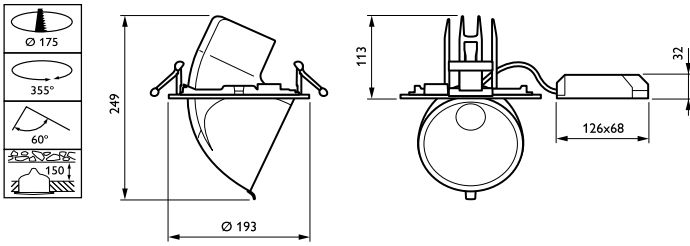

GreenSpace Accent Elbow

Schéma dimensionnel

RS342B 27S/ROSE PSU-E WB CP BK