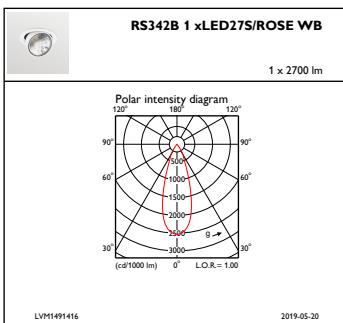

Gestion et gradation

avec gradation	Non
----------------	-----

Matériaux et finitions

Matériaux du boîtier	Fonte d'aluminium
Matériaux de réflecteur	Polycarbonate à revêtement d'aluminium
Constitution de l'optique	Polycarbonate
Matériaux cache optique/lentille	Polyméthacrylate de méthyle
Matériel de fixation	-
Finition de cache optique/lentille	Transparent
Longueur totale	228 mm
Largeur totale	193 mm
Hauteur totale	156 mm
Diamètre total	193 mm
Couleur	Noir RAL 9004
Dimensions (hauteur x largeur x profondeur)	156 x 193 x 228 mm

Performances initiales (conforme IEC)

Flux lumineux initial	2700 lm
Tolérance du flux lumineux	+/-10%
Efficacité lumineuse à 0h du luminaire LED	93 lm/W
Température de couleur proximale initiale	2200 K
Indice de rendu des couleurs (initial)	≥80
Chromaticité initiale	(0.49, 0.38) SDCM <3
Puissance initiale absorbée	29 W
Tolérance de consommation électrique	+/-10%

Données logistiques

Code de produit complet	871869997793100
Nom du produit de la commande	RS342B 275/ROSE PSU-E WB CP BK
Code barre produit	8718699977931
Code de commande	97793100
Numérateur - Quantité par kit	1
Conditionnement par carton	1
SAP - Matériaux	910505101478
Net Weight (Piece)	0,800 kg

GreenSpace Accent Elbow

Schéma dimensionnel

RS342B 27S/ROSE PSU-E WB CP BK

Données photométriques

IFPC1_RS342B1xLED27SROSEWB

IFAS1_RS342B1xLED27SROSEWB

IFCC1_RS342B1xLED27SROSEWB

GreenSpace Accent Elbow