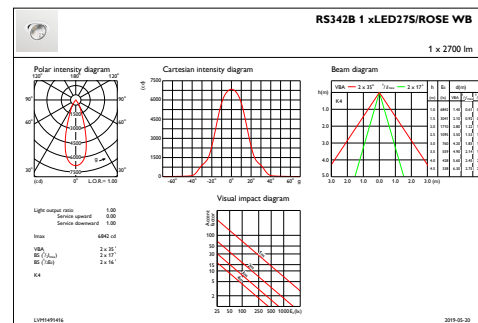

GreenSpace Accent Elbow

Schéma dimensionnel

RS342B 27S/ROSE PSU-E WB CP BK

Données photométriques

IFPC1_RS342B1xLED27SROSEWB

IFAS1_RS342B1xLED27SROSEWB

IFCC1_RS342B1xLED27SROSEWB

GreenSpace Accent Elbow