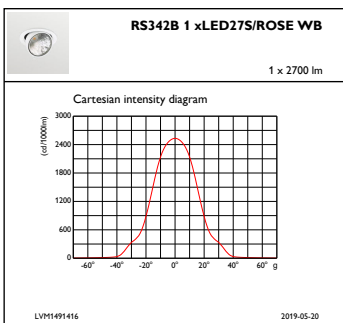

Gestion et gradation

avec gradation	Non
----------------	-----

Matériaux et finitions

Matériaux du boîtier	Fonte d'aluminium
Matériaux de réflecteur	Polycarbonate à revêtement d'aluminium
Constitution de l'optique	Polycarbonate
Matériaux cache optique/lentille	Polyméthacrylate de méthyle
Matériel de fixation	-
Finition de cache optique/lentille	Transparent
Longueur totale	228 mm
Largeur totale	193 mm
Hauteur totale	156 mm
Diamètre total	193 mm
Couleur	Noir RAL 9004
Dimensions (hauteur x largeur x profondeur)	156 x 193 x 228 mm

Performances initiales (conforme IEC)

Flux lumineux initial	2700 lm
Tolérance du flux lumineux	+/-10%
Efficacité lumineuse à 0h du luminaire LED	93 lm/W
Température de couleur proximale initiale	2200 K
Indice de rendu des couleurs (initial)	≥80
Chromaticité initiale	(0.49, 0.38) SDCM <3
Puissance initiale absorbée	29 W
Tolérance de consommation électrique	+/-10%

Données logistiques

Code de produit complet	871869997793100
Nom du produit de la commande	RS342B 275/ROSE PSU-E WB CP BK
Code barre produit	8718699977931
Code de commande	97793100
Numérateur - Quantité par kit	1
Conditionnement par carton	1
SAP - Matériaux	910505101478
Net Weight (Piece)	0,800 kg

GreenSpace Accent Elbow

Schéma dimensionnel

RS342B 27S/ROSE PSU-E WB CP BK

Données photométriques

IFPC1_RS342B1xLED27SROSEWB

IFAS1_RS342B1xLED27SROSEWB

IFCC1_RS342B1xLED27SROSEWB

GreenSpace Accent Elbow