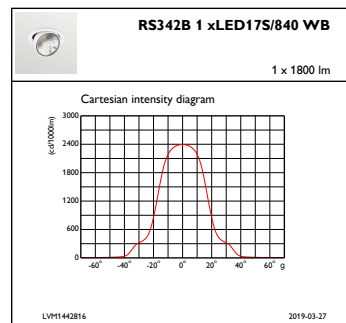

Gestion et gradation

avec gradation	Non
----------------	-----

Matériaux et finitions

Matériaux du boîtier	Fonte d'aluminium
Matériaux de réflecteur	Polycarbonate à revêtement d'aluminium
Constitution de l'optique	Polycarbonate
Matériaux cache optique/lentille	Polyméthacrylate de méthyle
Matériel de fixation	-
Finition de cache optique/lentille	Transparent
Longueur totale	228 mm
Largeur totale	193 mm
Hauteur totale	156 mm
Diamètre total	193 mm
Couleur	Blanc RAL 9003
Dimensions (hauteur x largeur x profondeur)	156 x 193 x 228 mm

Flux lumineux initial	1700 lm
Tolérance du flux lumineux	+/-10%
Efficacité lumineuse à 0h du luminaire LED	125 lm/W
Température de couleur proximale initiale	4000 K
Indice de rendu des couleurs (initial)	≥80
Chromaticité initiale	(0.382, 0.380) SDCM <3
Puissance initiale absorbée	14.4 W
Tolérance de consommation électrique	+/-10%

GreenSpace Accent Elbow

Schéma dimensionnel

RS342B 175/840 PSU-E WB CP WH

Données photométriques

IFAS1_RS342B1xLED17S840WB

IFCC1_RS342B1xLED17S840WB

IFPC1_RS342B1xLED17S840WB

GreenSpace Accent Elbow