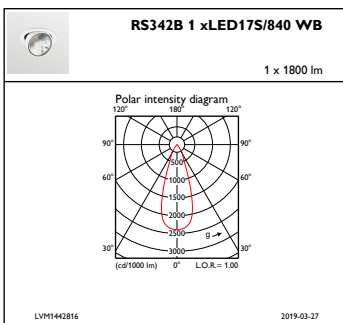

Gestion et gradation

avec gradation	Non
----------------	-----

Matériaux et finitions

Matériaux du boîtier	Fonte d'aluminium
Matériaux de réflecteur	Polycarbonate à revêtement d'aluminium
Constitution de l'optique	Polycarbonate
Matériaux cache optique/lentille	Polyméthacrylate de méthyle
Matériel de fixation	-
Finition de cache optique/lentille	Transparent
Longueur totale	228 mm
Largeur totale	193 mm
Hauteur totale	156 mm
Diamètre total	193 mm
Couleur	Blanc RAL 9003
Dimensions (hauteur x largeur x profondeur)	156 x 193 x 228 mm

Flux lumineux initial	1700 lm
Tolérance du flux lumineux	+/-10%
Efficacité lumineuse à 0h du luminaire LED	125 lm/W
Température de couleur proximale initiale	4000 K
Indice de rendu des couleurs (initial)	≥80
Chromaticité initiale	(0.382, 0.380) SDCM <3
Puissance initiale absorbée	14.4 W
Tolérance de consommation électrique	+/-10%

GreenSpace Accent Elbow

Schéma dimensionnel

RS342B 175/840 PSU-E WB CP WH

Données photométriques

IFAS1_RS342B1xLED17S840WB

IFCC1_RS342B1xLED17S840WB

IFPC1_RS342B1xLED17S840WB

GreenSpace Accent Elbow