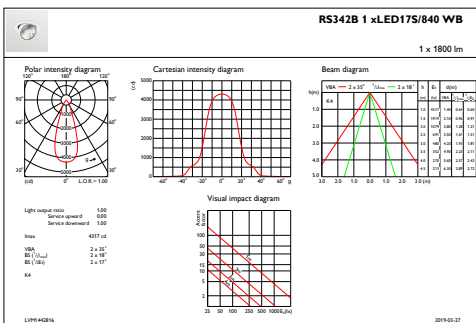

Données photométriques

IFAS1_RS342B1xLED17S840WB