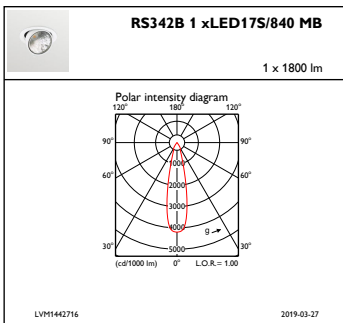

Gestion et gradation

avec gradation	Non
----------------	-----

Matériaux et finitions

Matériaux du boîtier	Fonte d'aluminium
Matériaux de réflecteur	Polycarbonate à revêtement d'aluminium
Constitution de l'optique	Polycarbonate
Matériaux cache optique/lentille	Polyméthacrylate de méthyle
Matériel de fixation	-
Finition de cache optique/lentille	Transparent
Longueur totale	228 mm
Largeur totale	193 mm
Hauteur totale	156 mm
Diamètre total	193 mm
Couleur	Blanc RAL 9003
Dimensions (hauteur x largeur x profondeur)	156 x 193 x 228 mm

Flux lumineux initial	1700 lm
Tolérance du flux lumineux	+/-10%
Efficacité lumineuse à 0h du luminaire LED	125 lm/W
Température de couleur proximale initiale	4000 K
Indice de rendu des couleurs (initial)	≥80
Chromaticité initiale	(0.382, 0.380) SDCM <3
Puissance initiale absorbée	14.4 W
Tolérance de consommation électrique	+/-10%

GreenSpace Accent Elbow

Schéma dimensionnel

RS342B 175/840 PSU-E MB CP WH

Données photométriques

IFAS1_RS342B1xLED17S840MB

IFCC1_RS342B1xLED17S840MB

IFPC1_RS342B1xLED17S840MB

GreenSpace Accent Elbow