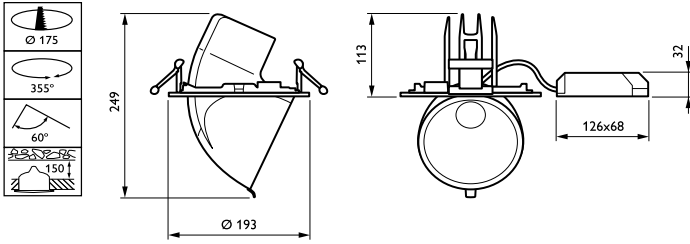

GreenSpace Accent Elbow

Schéma dimensionnel

RS342B 175/840 PSU-E MB CP WH