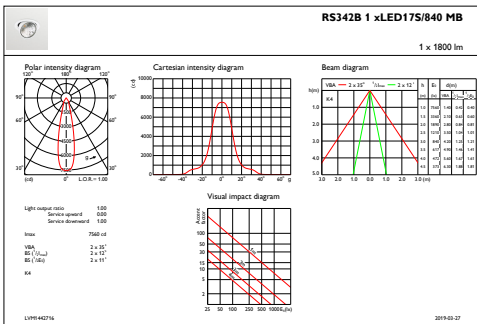

Données photométriques

IFAS1_RS342B1xLED17S840MB