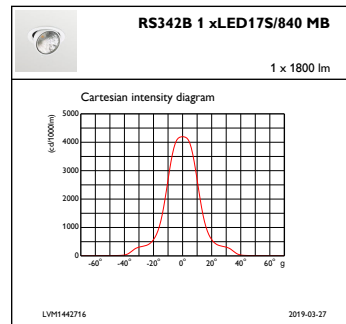

Gestion et gradation

avec gradation	Non
----------------	-----

Matériaux et finitions

Matériaux du boîtier	Fonte d'aluminium
Matériaux de réflecteur	Polycarbonate à revêtement d'aluminium
Constitution de l'optique	Polycarbonate
Matériaux cache optique/lentille	Polyméthacrylate de méthyle
Matériel de fixation	-
Finition de cache optique/lentille	Transparent
Longueur totale	228 mm
Largeur totale	193 mm
Hauteur totale	156 mm
Diamètre total	193 mm
Couleur	Blanc RAL 9003
Dimensions (hauteur x largeur x profondeur)	156 x 193 x 228 mm

Flux lumineux initial	1700 lm
Tolérance du flux lumineux	+/-10%
Efficacité lumineuse à 0h du luminaire LED	125 lm/W
Température de couleur proximale initiale	4000 K
Indice de rendu des couleurs (initial)	≥80
Chromaticité initiale	(0.382, 0.380) SDCM <3
Puissance initiale absorbée	14.4 W
Tolérance de consommation électrique	+/-10%

GreenSpace Accent Elbow

Schéma dimensionnel

RS342B 175/840 PSU-E MB CP WH

Données photométriques

IFAS1_RS342B1xLED17S840MB

IFCC1_RS342B1xLED17S840MB

IFPC1_RS342B1xLED17S840MB

GreenSpace Accent Elbow