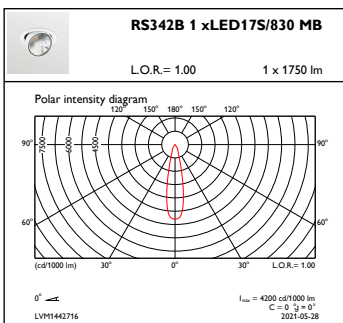

Gestion et gradation

avec gradation	Non
----------------	-----

Matériaux et finitions

Matériaux du boîtier	Fonte d'aluminium
Matériaux de réflecteur	Polycarbonate à revêtement d'aluminium
Constitution de l'optique	Polycarbonate
Matériaux cache optique/lentille	Polyméthacrylate de méthyle
Matériel de fixation	-
Finition de cache optique/lentille	Transparent
Longueur totale	228 mm
Largeur totale	193 mm
Hauteur totale	156 mm
Diamètre total	193 mm
Couleur	Blanc RAL 9003
Dimensions (hauteur x largeur x profondeur)	156 x 193 x 228 mm

Flux lumineux initial	1700 lm
Tolérance du flux lumineux	+/-10%
Efficacité lumineuse à 0h du luminaire LED	118 lm/W
Température de couleur proximale initiale	3000 K
Indice de rendu des couleurs (initial)	≥80
Chromaticité initiale	(0.434, 0.403) SDCM <3
Puissance initiale absorbée	14.4 W
Tolérance de consommation électrique	+/-10%

GreenSpace Accent Elbow

Schéma dimensionnel

RS342B 175/830 PSU-E MB CP WH

Données photométriques

IFAS1_RS342B1xLED17S830MB

IFCC1_RS342B1xLED17S830MB

OFPC1_RS342B1xLED17S830MB

GreenSpace Accent Elbow