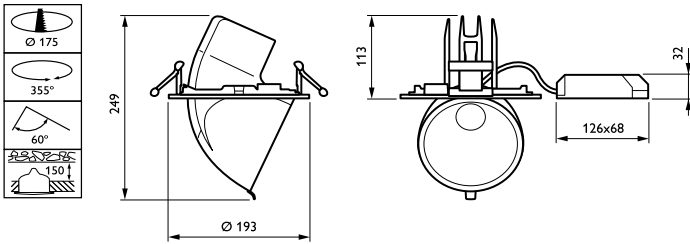

GreenSpace Accent Elbow

Schéma dimensionnel

RS342B 175/830 PSU-E MB CP WH