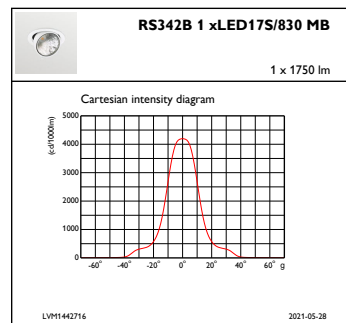

Gestion et gradation

avec gradation	Non
----------------	-----

Matériaux et finitions

Matériaux du boîtier	Fonte d'aluminium
Matériaux de réflecteur	Polycarbonate à revêtement d'aluminium
Constitution de l'optique	Polycarbonate
Matériaux cache optique/lentille	Polyméthacrylate de méthyle
Matériel de fixation	-
Finition de cache optique/lentille	Transparent
Longueur totale	228 mm
Largeur totale	193 mm
Hauteur totale	156 mm
Diamètre total	193 mm
Couleur	Blanc RAL 9003
Dimensions (hauteur x largeur x profondeur)	156 x 193 x 228 mm

Flux lumineux initial	1700 lm
Tolérance du flux lumineux	+/-10%
Efficacité lumineuse à 0h du luminaire LED	118 lm/W
Température de couleur proximale initiale	3000 K
Indice de rendu des couleurs (initial)	≥80
Chromaticité initiale	(0.434, 0.403) SDCM <3
Puissance initiale absorbée	14.4 W
Tolérance de consommation électrique	+/-10%

GreenSpace Accent Elbow

Schéma dimensionnel

RS342B 175/830 PSU-E MB CP WH

Données photométriques

IFAS1_RS342B1xLED17S830MB

IFCC1_RS342B1xLED17S830MB

OFPC1_RS342B1xLED17S830MB

GreenSpace Accent Elbow