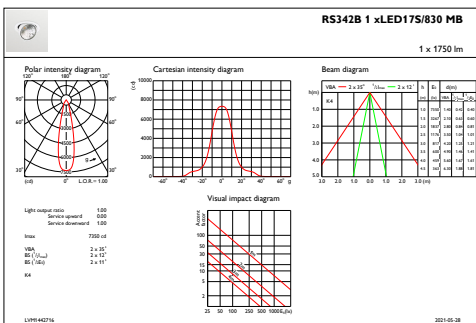

Données photométriques

IFAS1_RS342B1xLED17S830MB