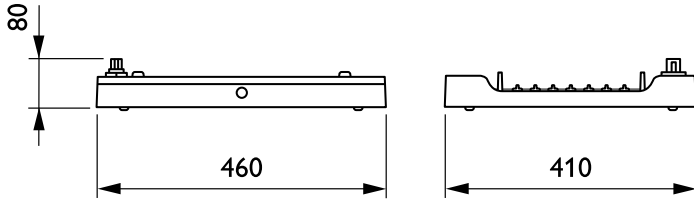

GentleSpace Gen3

Schéma dimensionnel

BY480P LED130S/865 PSD WB GC SI