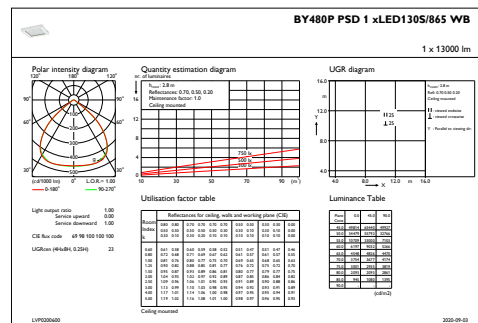

Code de produit complet	871951401089500
Nom du produit de la commande	BY480P LED130S/865 PSD WB GC SI
Code barre produit	8719514010895
Code de commande	01089500
Numérateur - Quantité par kit	1
Conditionnement par carton	1
SAP - Matériaux	910505100772
Net Weight (Piece)	7,900 kg

GentleSpace Gen3

Schéma dimensionnel

BY480P LED130S/865 PSD WB GC SI

Données photométriques

OFPC1_BY480PPSD1xLED130S865WB

IFGU1_BY480PPSD1xLED130S865WB