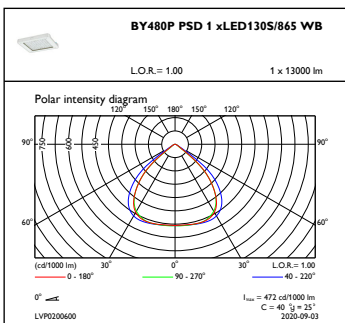

Gestion et gradation

avec gradation	Oui
----------------	-----

Matériaux et finitions

Matériaux du boîtier	Aluminium
Matériaux de réflecteur	-
Constitution de l'optique	Polycarbonate
Matériaux cache optique/lentille	Verre
Matériel de fixation	Acier
Finition de cache optique/lentille	Transparent
Longueur totale	460 mm
Largeur totale	410 mm
Hauteur totale	104 mm
Couleur	Argent RAL 9006
Dimensions (hauteur x largeur x profondeur)	104 x 410 x 460 mm

Performances initiales (conforme IEC)

Flux lumineux initial	13000 lm
Tolérance du flux lumineux	+/-10%
Efficacité lumineuse à 0h du luminaire LED	154 lm/W
Température de couleur proximale initiale	6500 K
Indice de rendu des couleurs (initial)	>80
Chromaticité initiale	(0.38, 0.38) SDCM <3
Puissance initiale absorbée	84 W
Tolérance de consommation électrique	+/-10%

Code de produit complet	871951401089500
Nom du produit de la commande	BY480P LED130S/865 PSD WB GC SI
Code barre produit	8719514010895
Code de commande	01089500
Numérateur - Quantité par kit	1
Conditionnement par carton	1
SAP - Matériaux	910505100772
Net Weight (Piece)	7,900 kg

GentleSpace Gen3

Schéma dimensionnel

BY480P LED130S/865 PSD WB GC SI

Données photométriques

OFPC1_BY480PPSD1xLED130S865WB

IFGU1_BY480PPSD1xLED130S865WB