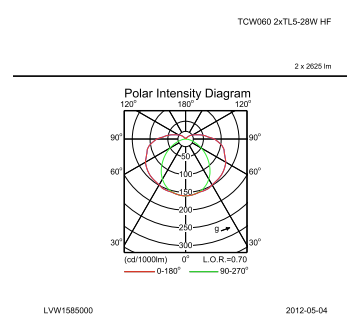

Matériaux et finitions	
Distance en longueur du point de fixation (nom.)	800 mm
Longueur totale	1512 mm
Commande	Gris
Dimensions (hauteur x largeur x profondeur)	NaN x NaN x 1512 mm (NaN x NaN x 59.5 in)
Normes et recommandations	
Code d'indice de protection	IP65 [ Protection contre la pénétration de poussière, protection contre les jets d'eau]
Code de protection contre les chocs mécaniques	IK08 [ 5 J Protection anti-vandal]
Conditions d'utilisation	
Convient à une commutation aléatoire	Non
Données logistiques	
Code de produit complet	871155981384499
Désignation Produit	TCW060 2xTL5-28W HF

## Schéma dimensionnel

## Données photométriques