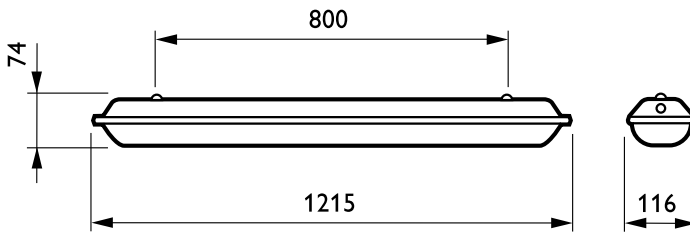

### Données du produit

Caractéristiques générales	
Nombre de sources lumineuses	2 [ 2 pcs]
Code famille de lampe	TL5 [ TL5]
Puissance de la lampe	28 W
Kombipack	Non
Appareillage	Électronique haute fréquence
Cache optique/ type de l'objectif	PCP [ Diffuseur polycarbonate prismatique]
Éclairage de secours	Non [ -]
Connexion	Bornier de raccordement à vis 3 pôles
Essai au fil incandescent	Température 650 °C, durée 5 s
Version pays	NO [ Norway]
Marquage CE	Marquage CE
Service tag	Oui
Caractéristiques électriques	
Tension d'entrée	220 à 240 V

Matériaux et finitions	
Distance en longueur du point de fixation (nom.)	800 mm
Longueur totale	1512 mm
Commande	Gris
Dimensions (hauteur x largeur x profondeur)	NaN x NaN x 1512 mm (NaN x NaN x 59.5 in)
Normes et recommandations	
Code d'indice de protection	IP65 [ Protection contre la pénétration de poussière, protection contre les jets d'eau]
Code de protection contre les chocs mécaniques	IK08 [ 5 J Protection anti-vandal]
Conditions d'utilisation	
Convient à une commutation aléatoire	Non
Données logistiques	
Code de produit complet	871155981384499
Désignation Produit	TCW060 2xTL5-28W HF

## Schéma dimensionnel