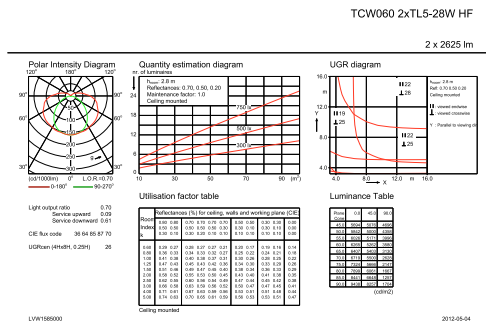

Matériaux et finitions	
Distance en longueur du point de fixation (nom.)	800 mm
Longueur totale	1512 mm
Commande	Gris
Dimensions (hauteur x largeur x profondeur)	NaN x NaN x 1512 mm (NaN x NaN x 59.5 in)
Normes et recommandations	
Code d'indice de protection	IP65 [ Protection contre la pénétration de poussière, protection contre les jets d'eau]
Code de protection contre les chocs mécaniques	IK08 [ 5 J Protection anti-vandal]
Conditions d'utilisation	
Convient à une commutation aléatoire	Non
Données logistiques	
Code de produit complet	871155981384499
Désignation Produit	TCW060 2xTL5-28W HF

## Schéma dimensionnel

## Données photométriques