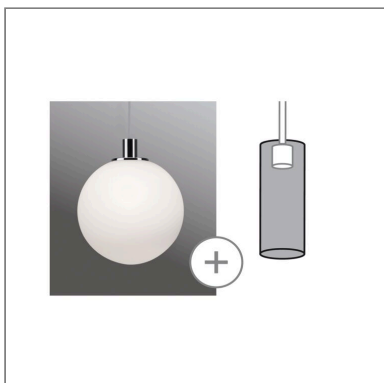

### **Description d'article OS:**

Les sphères Alari en verre opale de haute qualité pour suspension URail 2Easy ne sont pas seulement décoratives, elles fournissent également un éclairage particulièrement non éblouissant. Appréciez vos repas en famille ou une réunion agréable d'amis en l'absence de contre-jour désagréable.

### **Données mécaniques**

**Lieu de montage:** plafond

**Matériau:** Verre

**Couleur:** Opale

**poids net (kg):** 1,275 kg