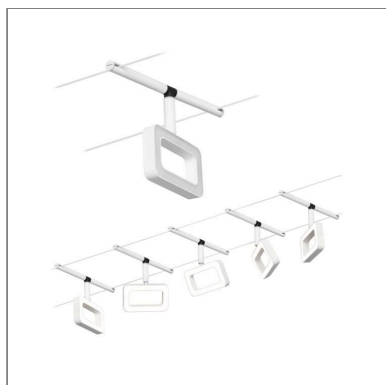

Fiche technique du produit

Nom du webshop:	CorDuo Système sur câbles LED Frame Kit de base 5x280lm 5x4,8W 3000K 230/12V Blanc dépoli & Chrome
Artikel:	94483
EAN:	4000870944837
Producteur:	Paulmann

Description d'article OS:

La série Frame en Blanc dépoli & Chrome avec 5 spots LED s'installe aussi bien sur un mur qu'au plafond, et offre des possibilités d'aménagement illimitées. Droites, pentues ou resserrées – les systèmes câbles s'intègrent dans toutes les pièces et résolvent les problèmes d'installation. Personnalisable, le kit de base se complète avec des spots individuels, des renvois d'angles et autres accessoires. Le câble d'une longueur de 10 m peut être divisé au milieu pour que le système soit tendu sur max. 5 m. Ce système permet une diffusion de la lumière optimale et peut être facilement étendu en cas de besoin d'éclairage plus élevé. Une seule prise électrique est nécessaire pour la répartition des luminaires dans l'ensemble de la pièce. Les systèmes dotés de la technique 12 V CC (courant continu) ne sont pas gradables via un variateur mural.

Données techniques d'éclairage

L'affichage du flux lumineux: 280 lm

ETIM7_classe_rendement lumineux: 11,2 lm/W

le équipement: incl. 5x4,8 W

Données électriques

Accueilli performance: 25 W

Tension d'alimentation: 230/12 V

Classe de protection: Classe de protection II

Données mécaniques

Dimensions (Hauteur x Largeur x Profondeur): H: 130 x B: 104 x T: 16 mm

Matériau: Matière plastique & Métal

Couleur: Blanc dépoli & Chrome

poids net (kg): 2,255 kg