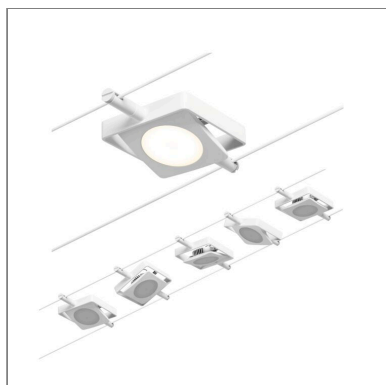

Fiche technique du produit

Nom du webshop:	CorDuo Système sur câbles LED MacLED Kit de base 5x250lm 5x4,5W 3000K 230/12V Blanc & Chrome
Artikel:	94422
EAN:	4000870944226
Producteur:	Paulmann

Description d'article OS:

La série MacLED en Blanc & Chrome avec 5 spots LED s'installe aussi bien sur un mur qu'au plafond, et offre des possibilités d'aménagement illimitées. Droites, pentues ou resserrées – les systèmes câbles s'intègrent dans toutes les pièces et résolvent les problèmes d'installation. Personnalisable, le kit de base se complète avec des spots individuels, des renvois d'angles et autres accessoires. Le câble d'une longueur de 10 m peut être divisé au milieu pour que le système soit tendu sur max. 5 m. Ce système permet une diffusion de la lumière optimale et peut être facilement étendu en cas de besoin d'éclairage plus élevé. Une seule prise électrique est nécessaire pour la répartition des luminaires dans l'ensemble de la pièce. Les systèmes dotés de la technique 12 V CC (courant continu) ne sont pas gradables via un variateur mural.

Données techniques d'éclairage

L'affichage du flux lumineux: 250 lm

ETIM7_classe_rendement lumineux: 9,615 lm/W

le équipement: incl. 5x4,5 W

Données électriques

Accueilli performance: 26 W

Tension d'alimentation: 230/12 V

Classe de protection: Classe de protection II

Données mécaniques

Dimensions (Hauteur x Largeur x Profondeur): H: 24 x B:
92 x T: 92 mm

Matériau: Métal

Couleur: Blanc & Chrome

poids net (kg): 1,782 kg