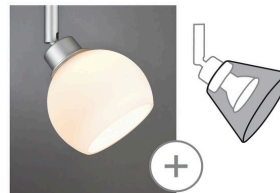

Artikelnummer:
60055

EAN-Nummer:
4000870600559

Name
Verre Décosystems spot Wolbi

Producteur **Paulmann**

données ampoules

Nombre de points lumineux	00
Puissance max.	50 W
Puissance max.	max. 50 W
Caractéristique ampoule	ohne Leuchtmittel

dimensions

Dimensions emballé	10,8 x 15,4 x 8,6 cm
Longueur du verre	70 mm
poids net	87 g
Ø	90 mm
Ø du verre	90 mm
Dimensions (Hauteur x Largeur x Profondeur)	H: 70 mm

détails du produit

EAN	4000870600559
Code interne	600.55
contenu de la livraison	Montageanleitung
Producteur	Paulmann
Garantie	5 ans
Couleur	Opale
Matériau	Verre