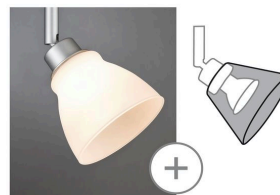

Artikelnummer:
60007

EAN-Nummer:
4000870600078

Name

DecoSystems Abat-jour Wolbi max. 50W Verre Blanc

Producteur

Paulmann

données ampoules

Nombre de points lumineux	00
Puissance max.	50 W
Puissance max.	max. 50 W
Caractéristique ampoule	ohne Leuchtmittel

dimensions

Dimensions emballé	10,6 x 14,2 x 10,7 cm
poids net	54 g
Longueur du verre	80 mm
Ø	90 mm
Ø du verre	90 mm
Dimensions (Hauteur x Largeur x Profondeur)	H: 80 mm

détails du produit

EAN	4000870600078
Code interne	600.07
contenu de la livraison	Montageanleitung
Producteur	Paulmann
Garantie	5 ans
Couleur	Blanc
Matériau	Verre