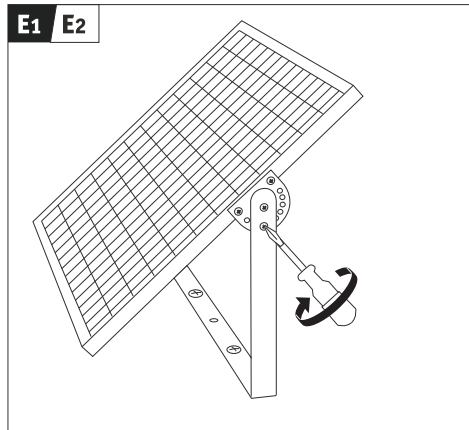

Paulmann

IP65

Info

www.paulmann.com

Paulmann Licht GmbH
Quezinger Feld 2
31832 Springe
Germany

www.paulmann.com

Art.-Nr.: 945.51

PSC 03/21

1x

Incl.

Output: 12V DC
max. 5W