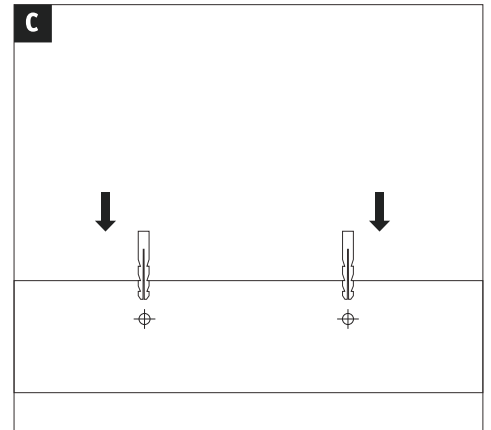

Incl.

Output: 12V DC  
max. 5W