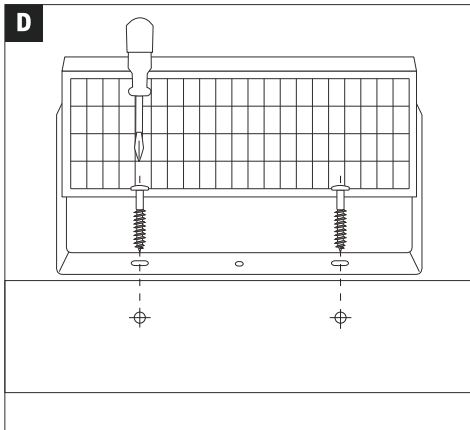

Incl.

Output: 12V DC  
max. 5W