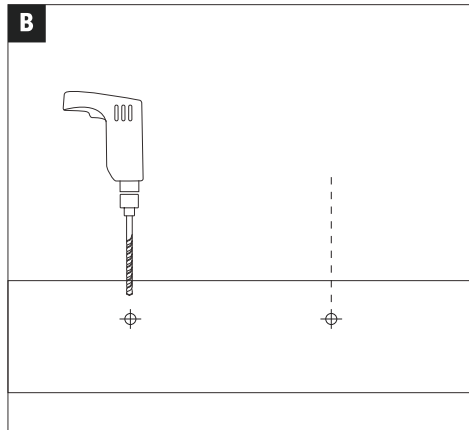

Incl.

Output: 12V DC  
max. 5W