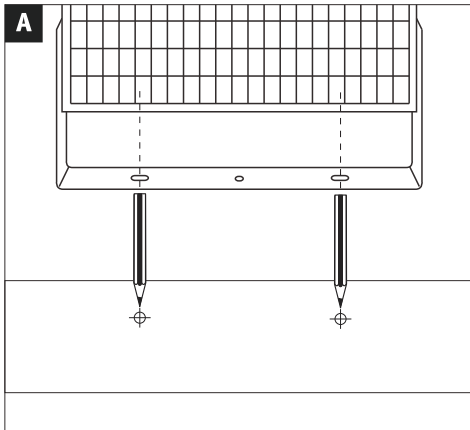

Incl.

Output: 12V DC  
max. 5W