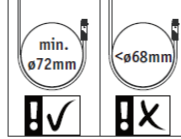

A1 A2

A1 A2

B1 B2

941.92+941.93

B1 B2

941.92+941.94

C

IP68

D

IP67

max.15m
941.92 x 3

E1 E2

ON

E1 E2

ON