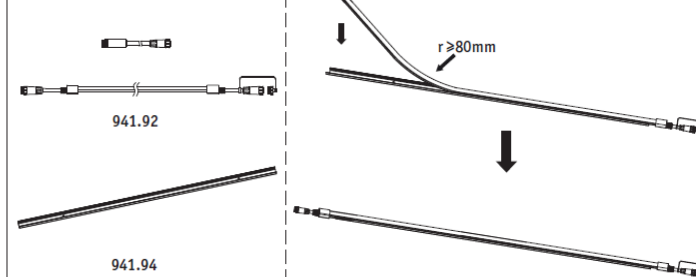

A1 A2

A1 A2

B1 B2

941.92+941.93

B1 B2

941.92+941.94

C

IP68

D

IP67

max.15m
941.92 x 3

E1 E2

ON

E1 E2

ON