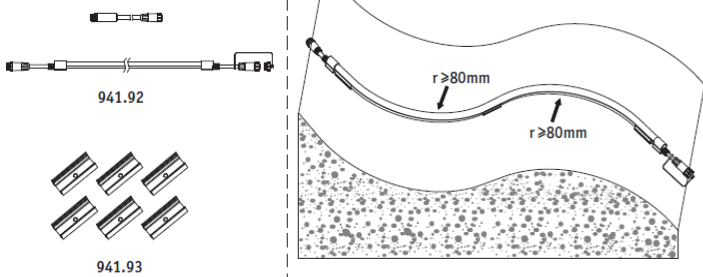

A1 A2

A1 A2

B1 B2

941.92+941.93

B1 B2

941.92+941.94

C

IP68

D

IP67

max.15m
941.92 x 3

E1 E2

ON

E1 E2

ON