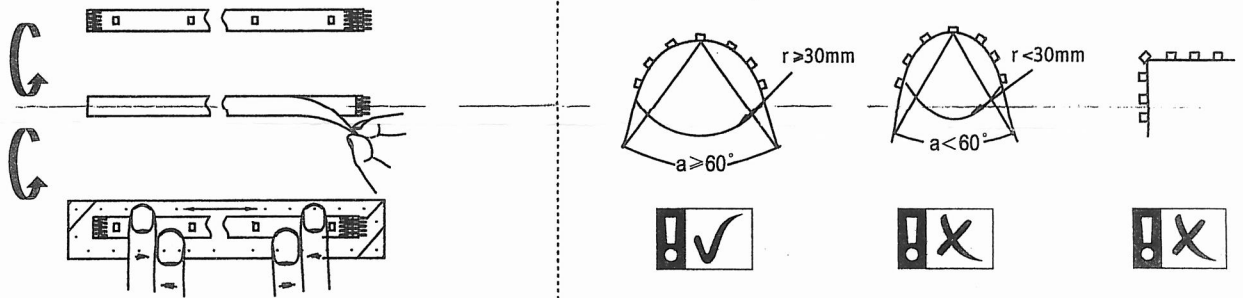

Paulmann

IP20

Info

www.paulmann.com

Paulmann Licht GmbH
Quezinger Feld 2
31832 Springe
Germany

www.paulmann.com

Art.-Nr.: 706.57
706.58

1x

CE PLIR 09/17

A

B

C

D