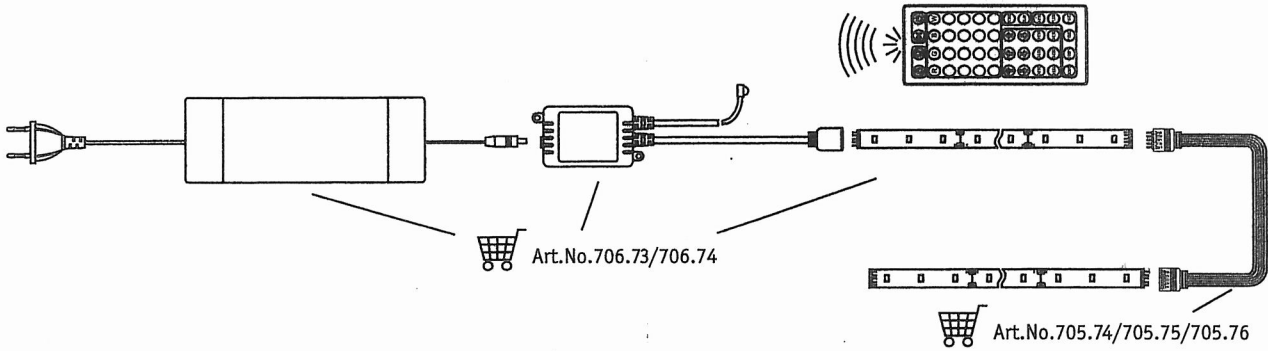

Paulmann

IP20

Info

www.paulmann.com

Paulmann Licht GmbH
Quezinger Feld 2
31832 Springe
Germany

www.paulmann.com

Art.-Nr.: 706.57
706.58

1x

CE PLIR 09/17

A