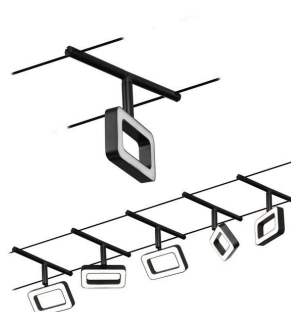

Artikelnummer:
94485

EAN-Nummer:
4000870944851

Name
Corduo Wire System CC Frame 5x4,8W Nr dép/Chrome 230 V/12 CC 60VA Syn 3000K

Producteur **Paulmann**

données ampoules

Nombre de points lumineux	05
L'affichage du flux lumineux	280 lm
a température de couleur en K	3.000 K
Durée de vie	30.000 h
Équivalence lampes à incandescence	35 W
Le équipement	4,8 W
Nombre équipement	5x
le équipement	incl. 5x4,8 W
Caractéristique ampoule	LED fest integriert

dimensions

Ecartement des câbles	160 mm
poids net	2.251 g
Dimensions emballé	24,8 x 29,4 x 14,4 cm
Longueur	5 m
Dimensions (Hauteur x Largeur x Profondeur)	H: 130 x B: 104 x T: 16 mm

données techniques

Tension d'alimentation	230/12 V
Puissance du transfo	60 VA
Gradable	Non

détails du produit

EAN	4000870944851
Code interne	944.85
contenu de la livraison	Montageanleitung
Producteur	Paulmann
Garantie	5 ans
Matériau	Matière plastique & Métal
Couleur	Noir mat & Chrome